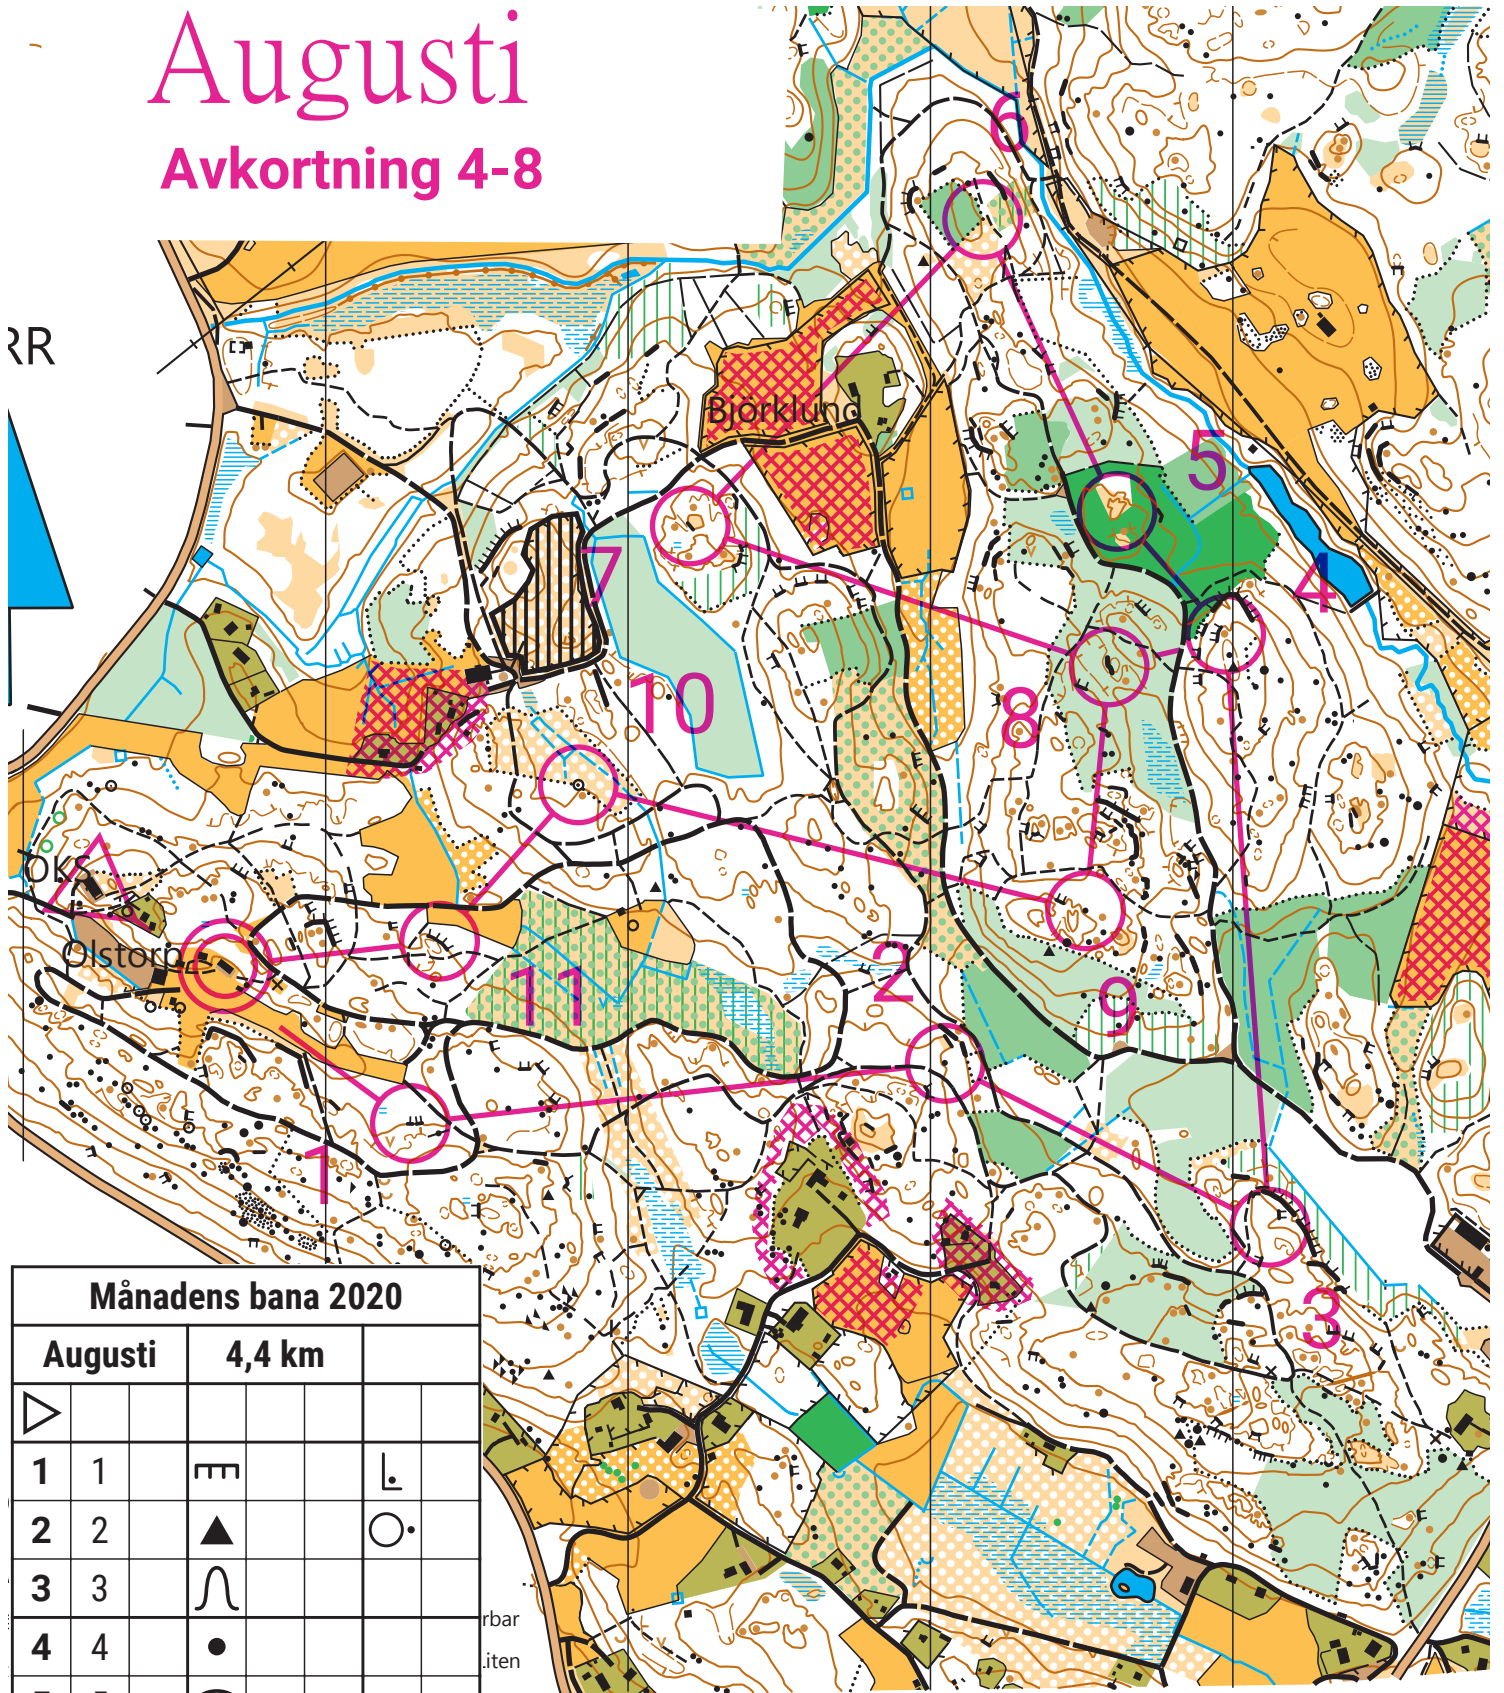

Augusti

Avkortning 4-8

Månadens bana 2020				
Augusti		4,4 km		
▷				
1	1	≡		└
2	2	▲		○
3	3	∩		
4	4	●		
5	5	○		
6	6	⋯		>•
7	7	≡		└
8	8	≡		└
9	9	▲		
10	10	⊙		
11	11	≡		└
⊗				⊗

rbar
iten
rk
rk med spridda träd
rk med spridda träd
grov botten
grov botten och spridd vegetation
grov botten och spridd vegetation
drande

Skala 1:7500, ekvidistans 5m

Lokala tecken

- × Kolbotten, annat objekt
- × ● Särpräglad träd

KARTFAKTA

Reviderat särtryck ur karta
Upphovsrätt: OK Skogsströ
Reviderad: 28 mars 2020 H
Kartan vriden 5,1 grader m
Digitalt ritad i OCAD 2018