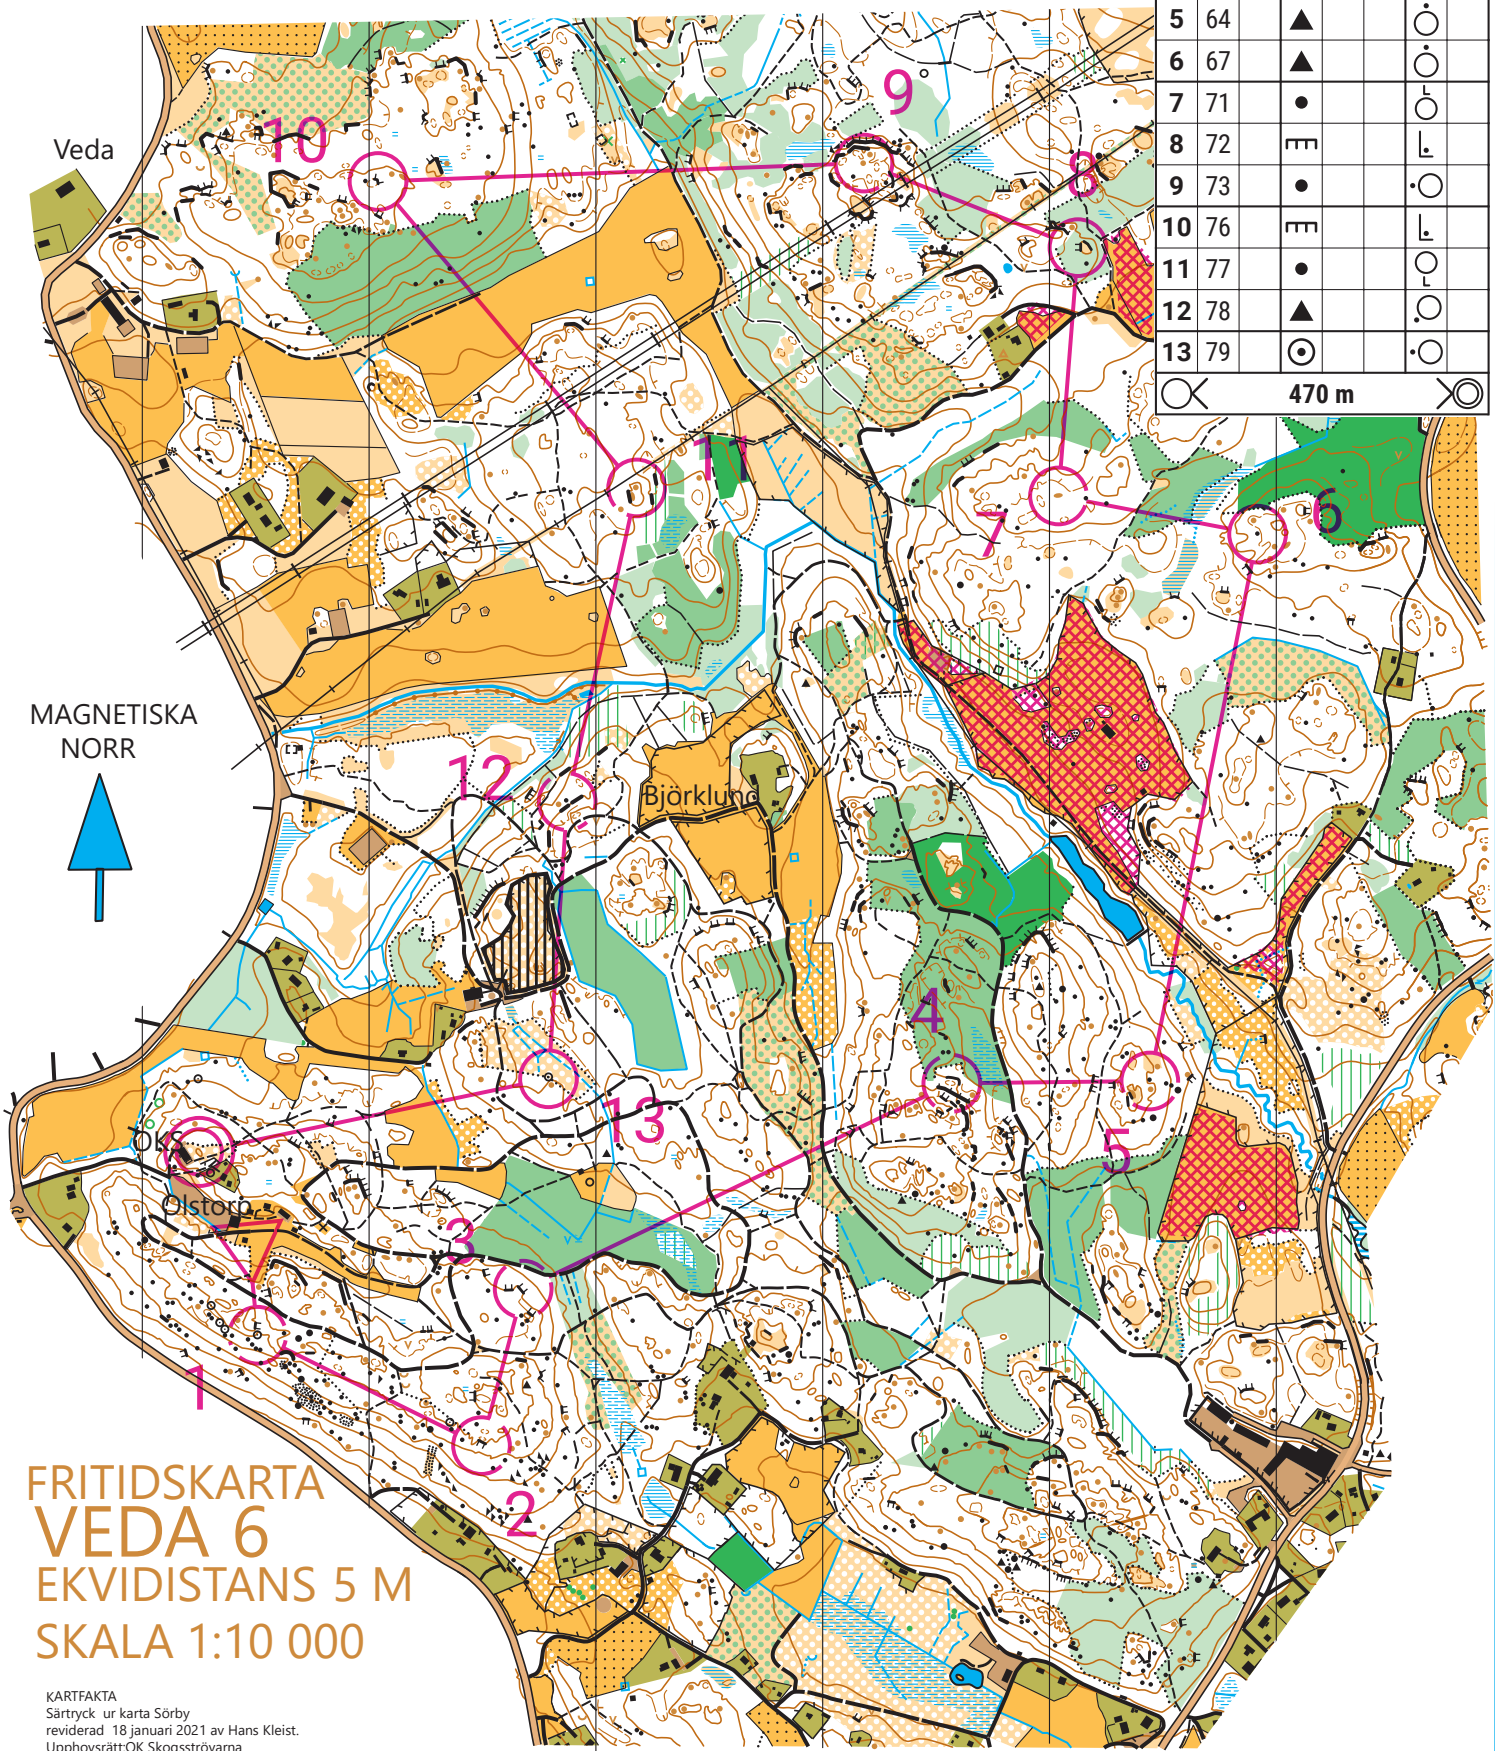

Marscup 2022				
Mellan 1:10000		5,6 km		
▽				
1	57	⊙		○
2	58	≡		└
3	59	≡		└
4	60	○		○└
5	64	▲		○
6	67	▲		○
7	71	●		○
8	72	≡		└
9	73	●		○
10	76	≡		└
11	77	●		○└
12	78	▲		○
13	79	⊙		○
		470 m		

FRITIDSKARTA
VEDA 6
EKVIDISTANS 5 M
SKALA 1:10 000

KARTFAKTA
Särtryck ur karta Sörby
reviderad 18 januari 2021 av Hans Kleist.
Upphovsrätt: OK Skogsströvarna