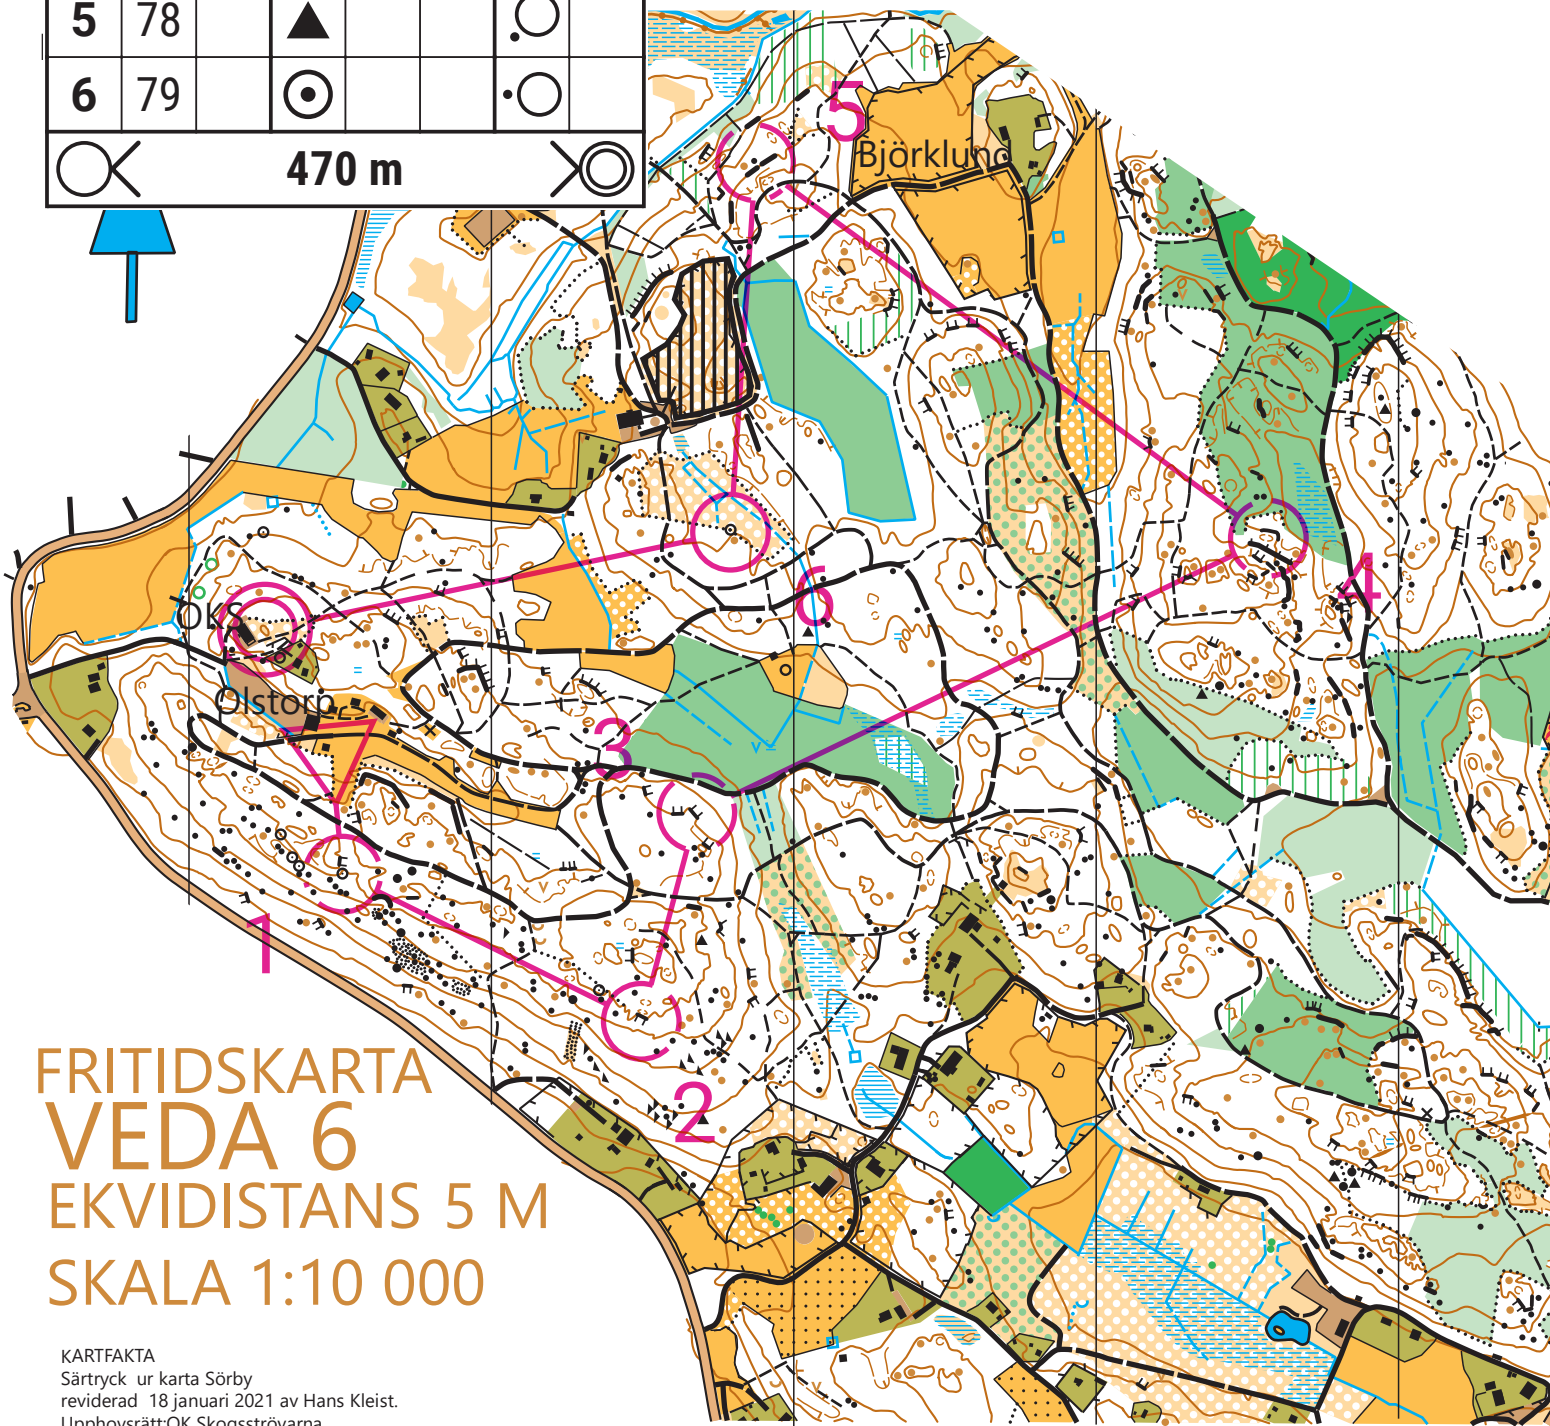

Marscup 2022

Korta 1:7500

2,8 km

▷					
1	57	⊙		○	
2	58	≡		└	
3	59	≡		└	
4	60	○		○└	
5	78	▲		○	
6	79	⊙		○	
○		470 m		⊙	

FRITIDSKARTA
VEDA 6
EKVIDISTANS 5 M
SKALA 1:10 000

KARTFAKTA
Särtryck ur karta Sörby
reviderad 18 januari 2021 av Hans Kleist.
Upphovsrätt: OK Skogsströvarna