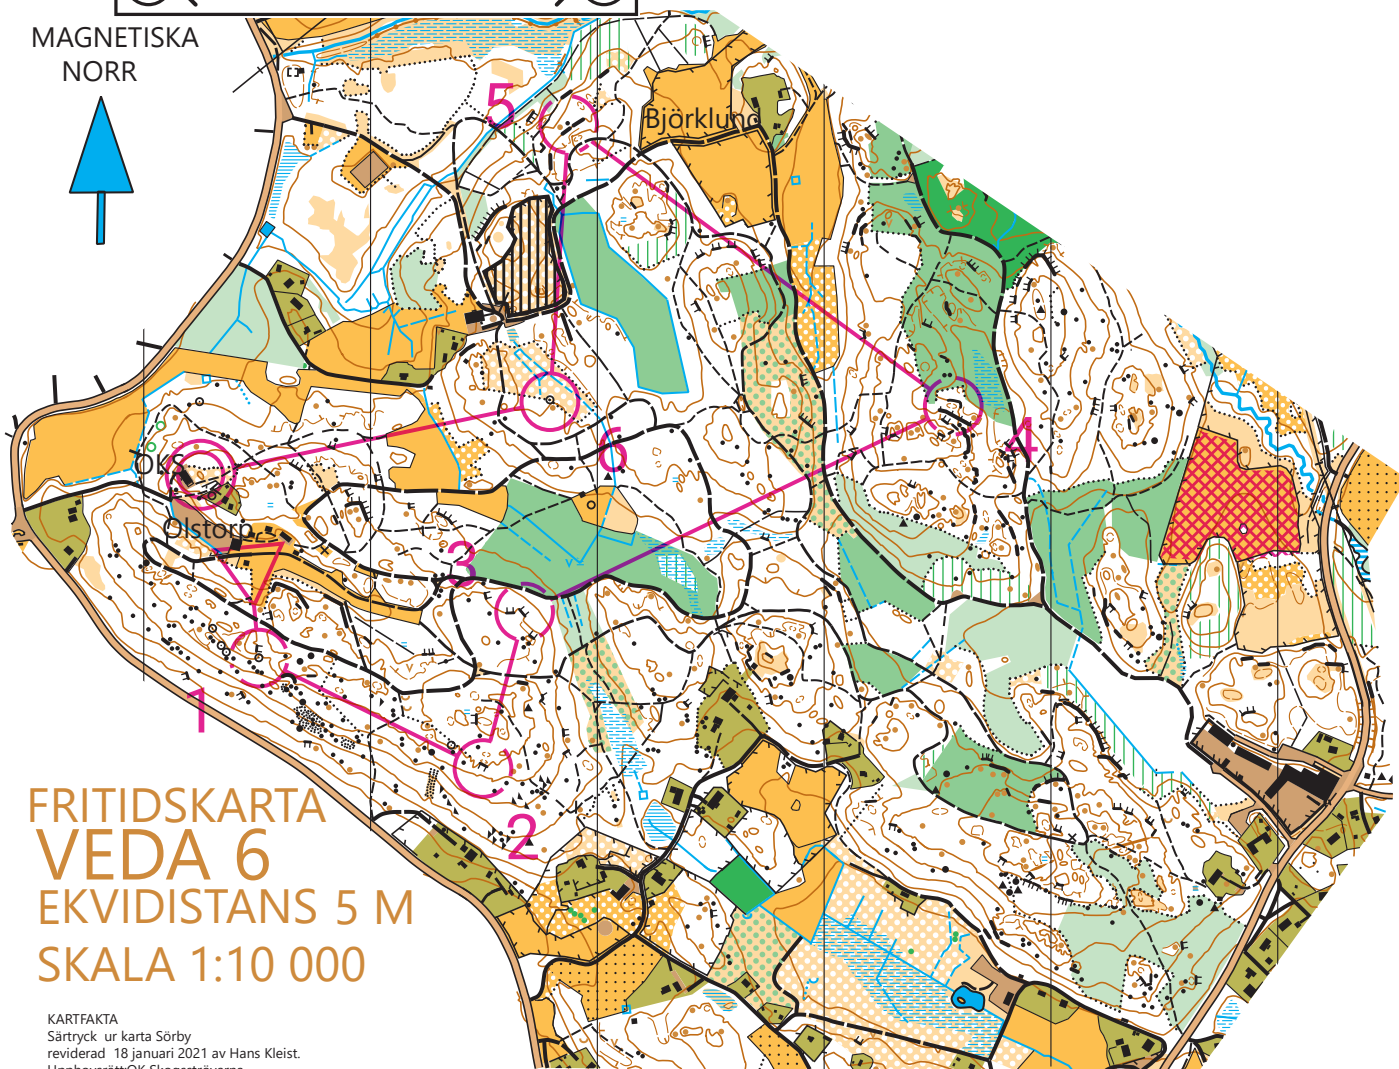

Marscup 2022

Korta 1:10000

2,8 km

▷					
1	57	⊙		○	
2	58	≡		└	
3	59	≡		└	
4	60	○		○└	
5	78	▲		○	
6	79	⊙		○	

470 m

MAGNETISKA
NORR

FRITIDSKARTA
VEDA 6
EKVIDISTANS 5 M
SKALA 1:10 000