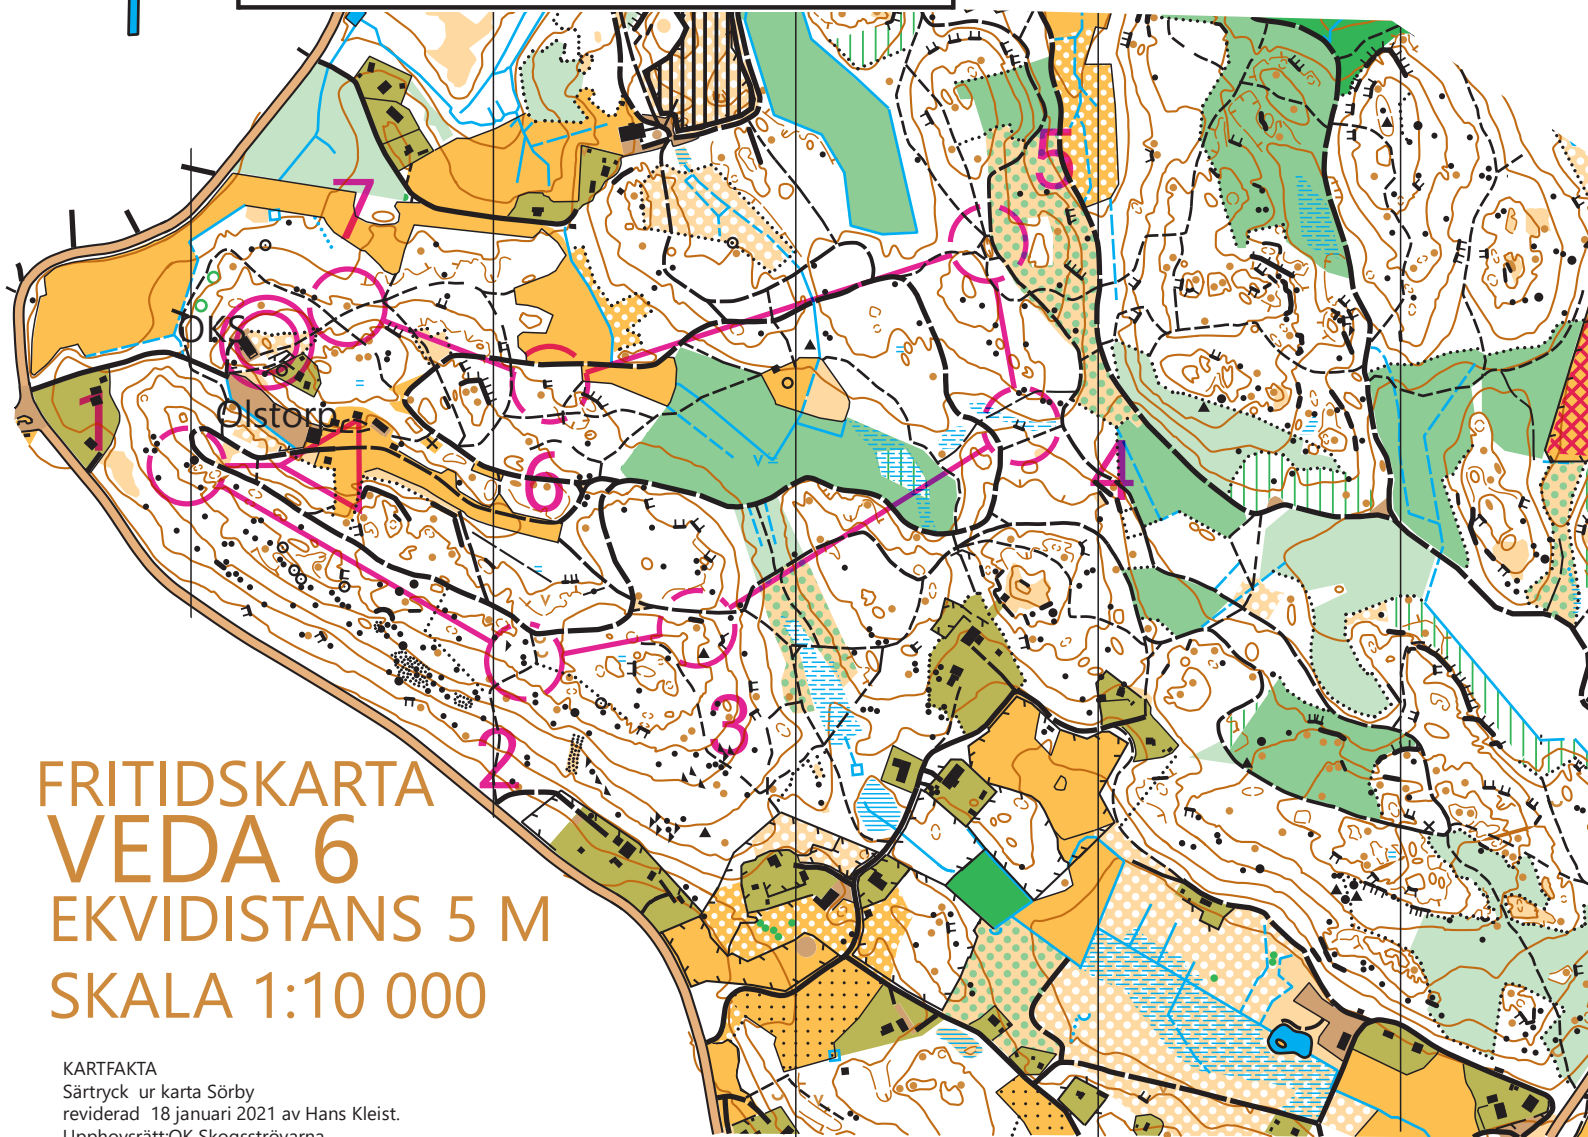

Marscup 2022

Gul 1:7500

2,0 km

▷							
1	80	▲				○	
2	81	▲	▲			⊢	
3	115	●				○	
4	116	≡				⊢	
5	117	⊖				⊖	
6	118	≡				⊢	
7	119	●				○	
⊗		90 m				⊗	

MAGNETISK
NORR

FRITIDSKARTA
VEDA 6
EKVIDISTANS 5 M
SKALA 1:10 000