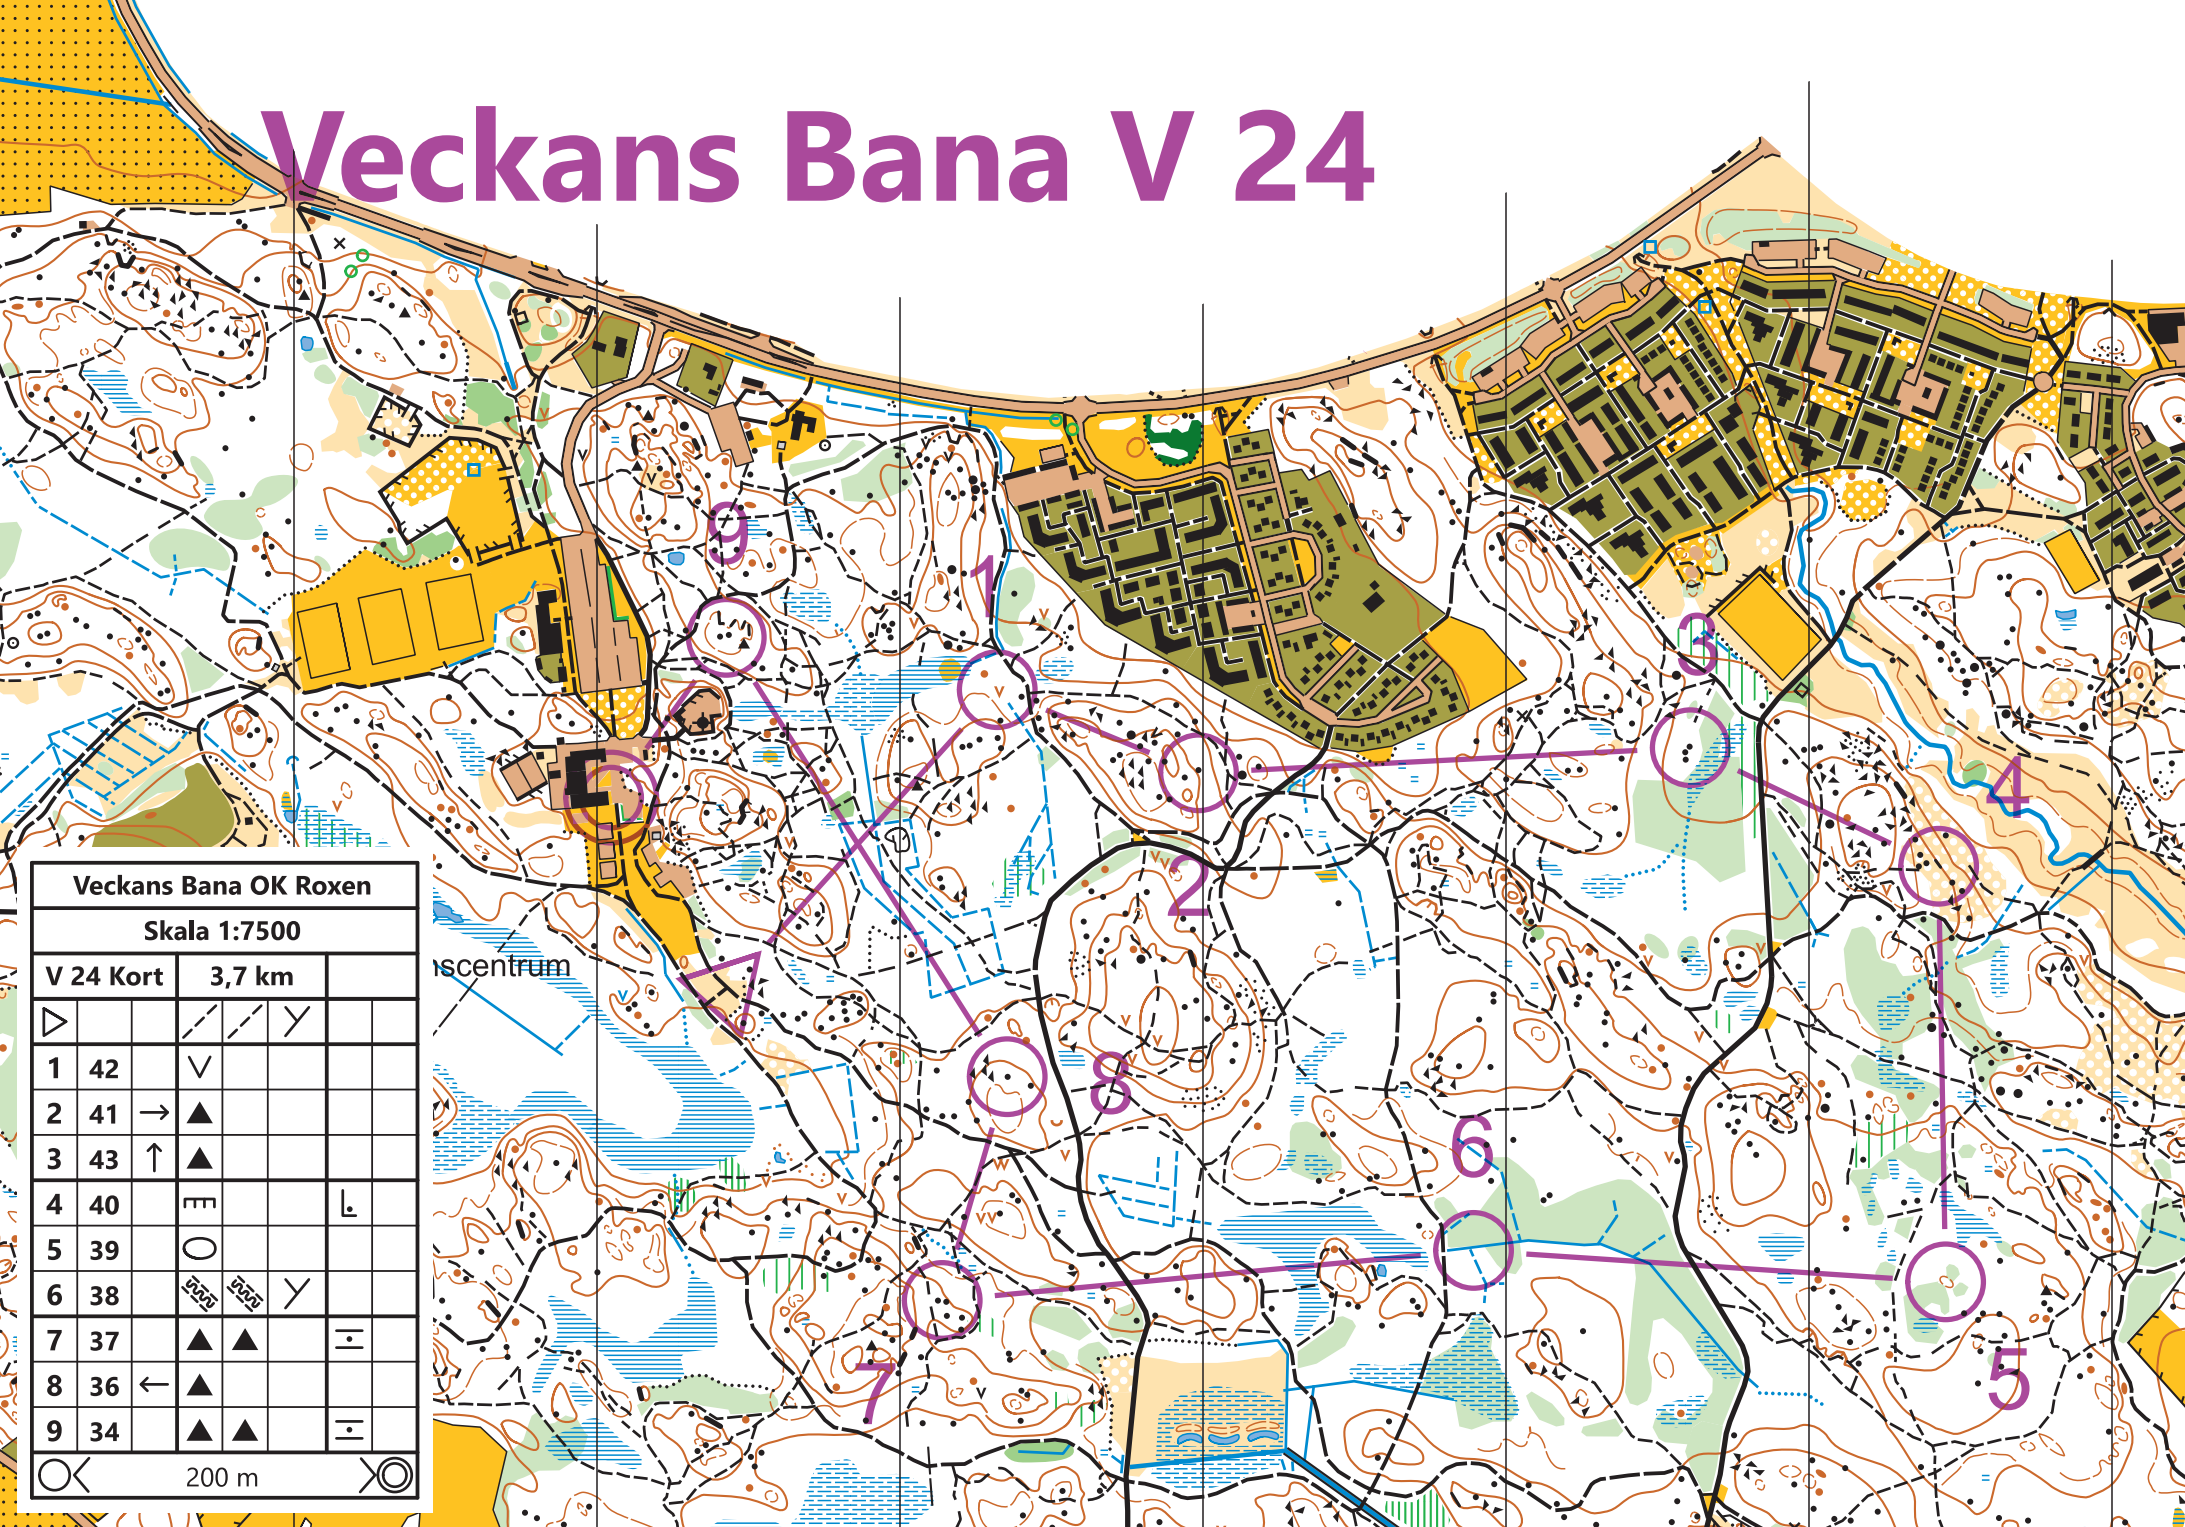

Veckans Bana V 24

Veckans Bana OK Roxen				
Skala 1:7500				
V 24 Kort	3,7 km			
1	42	∇		
2	41	→	▲	
3	43	↑	▲	
4	40		▬	└
5	39		○	
6	38		▬	∇
7	37		▲	▬
8	36	←	▲	
9	34		▲	▬

iscentrum

200 m