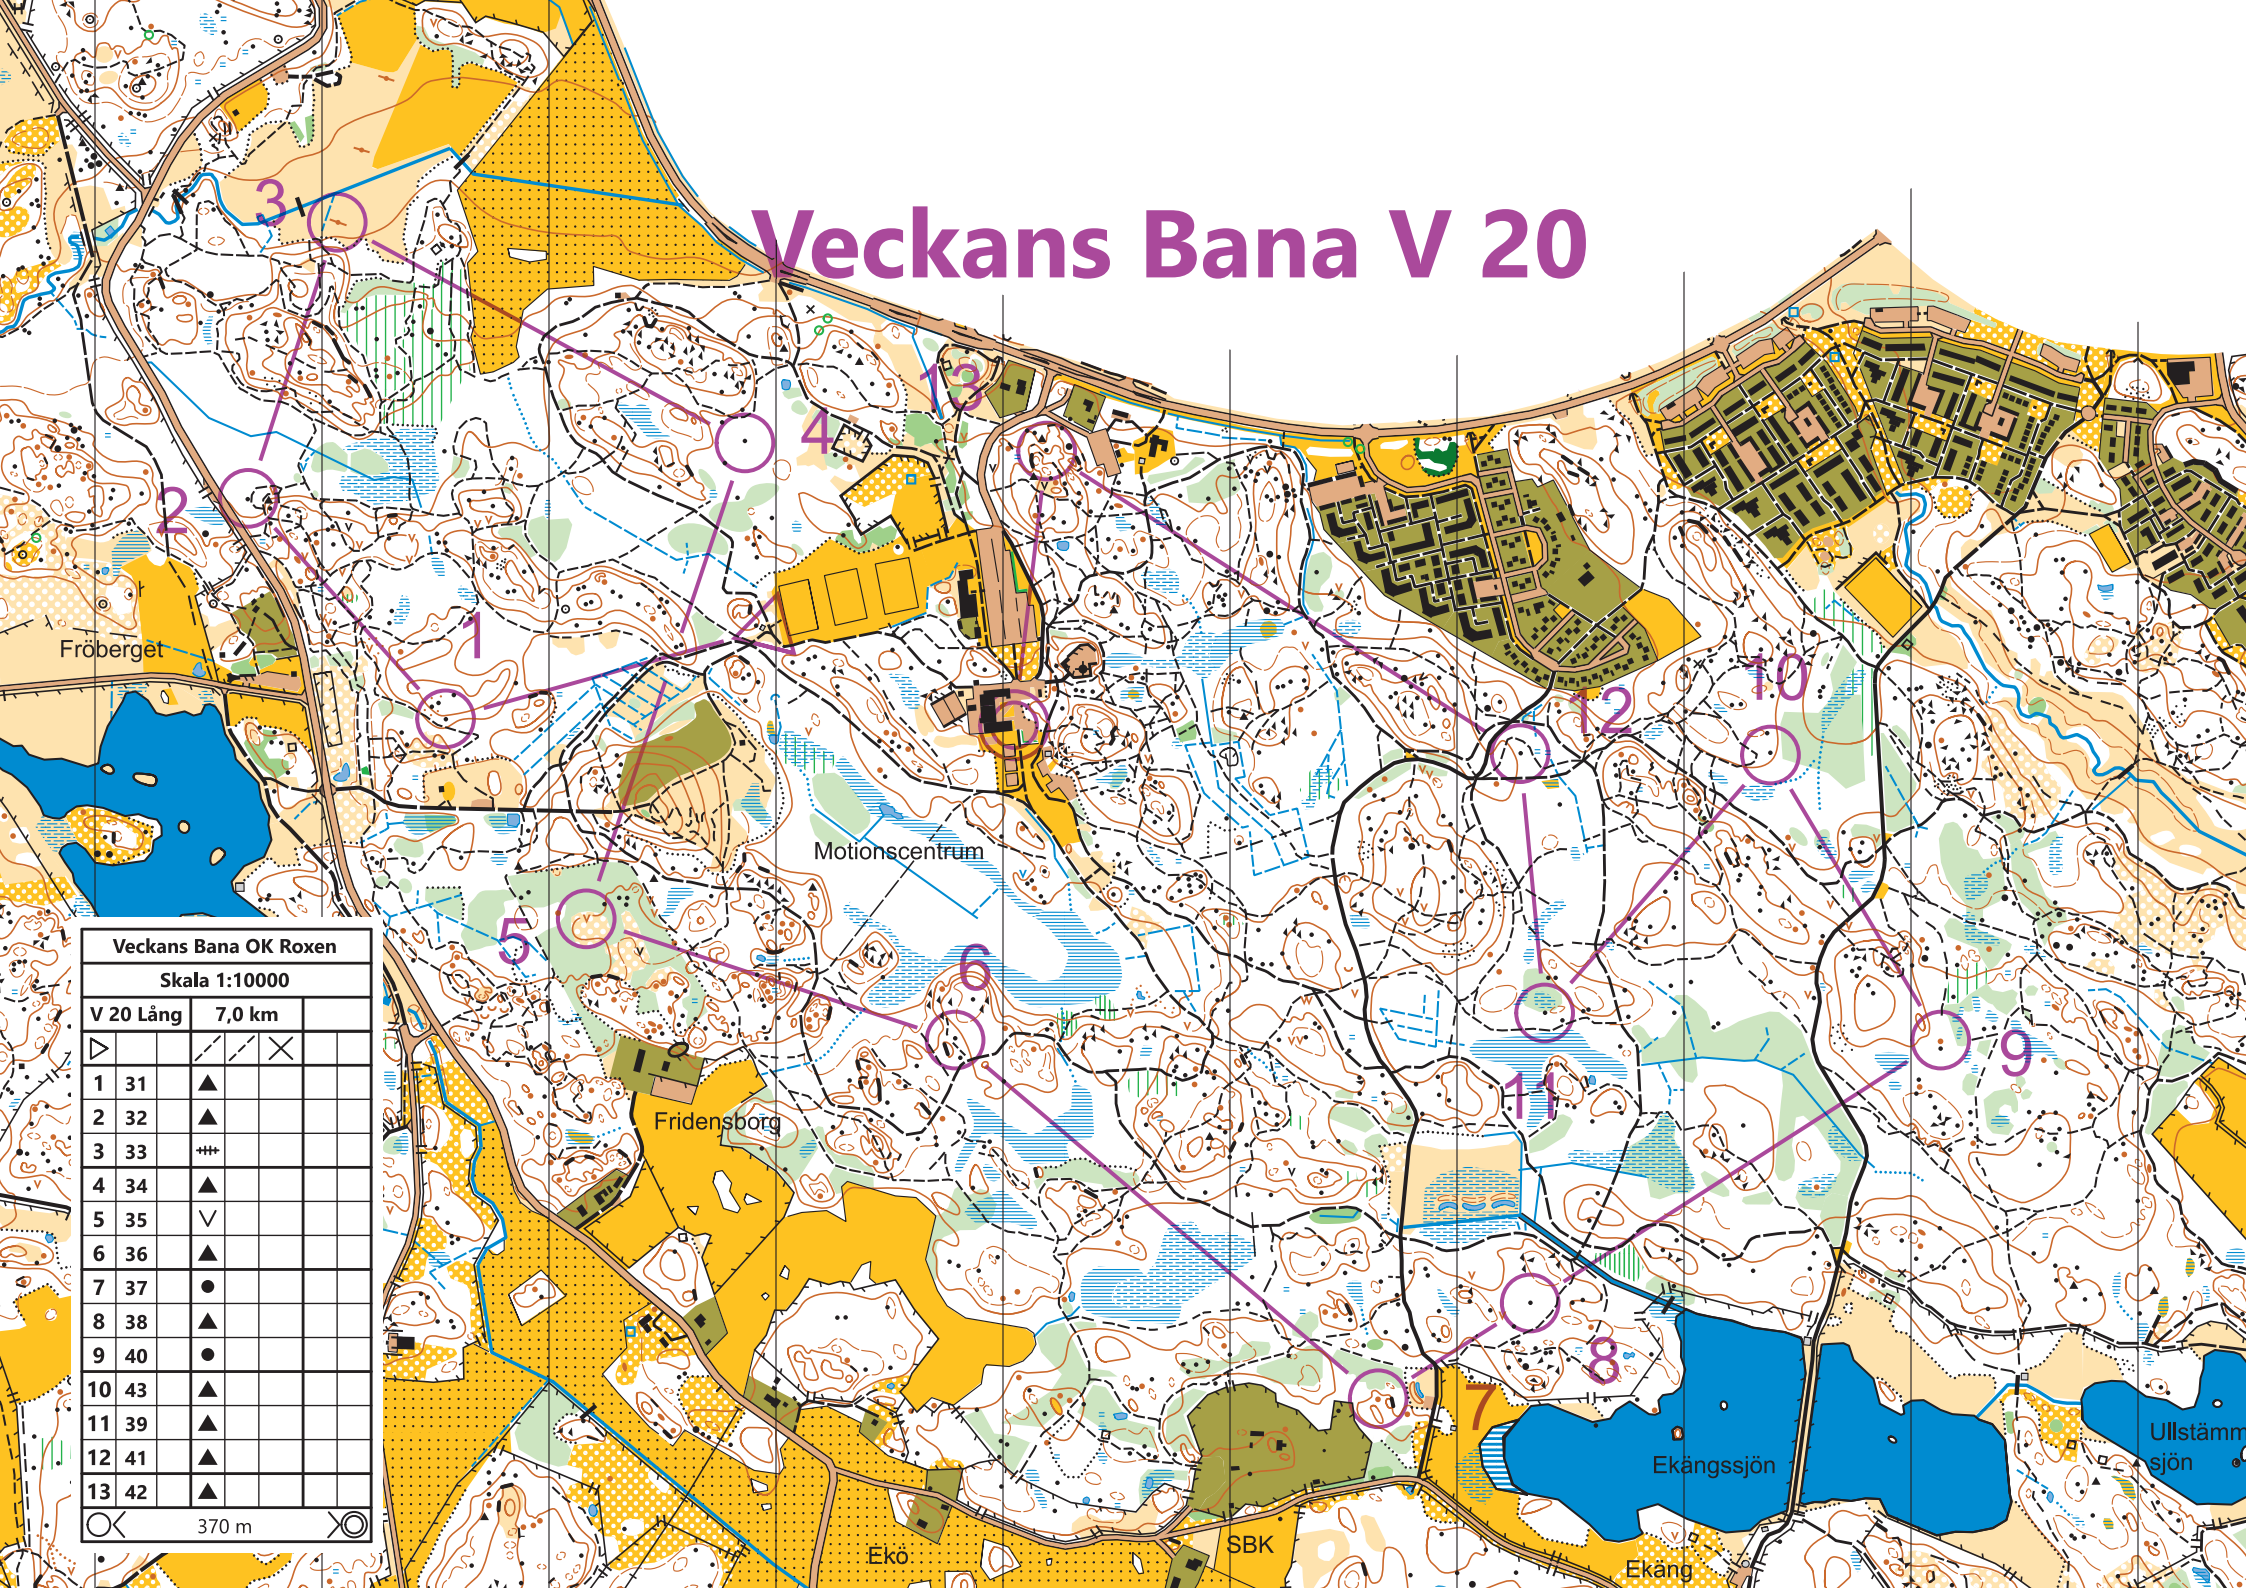

Veckans Bana V 20

Fröberget

Motionscentrum

Fridensborg

Ekö

SBK

Ekäng

Ullstämmsjön

Veckans Bana OK Roxen			
Skala 1:10000			
V 20 Lång	7,0 km		
1 31	▲	▲	×
2 32	▲		
3 33	+++		
4 34	▲		
5 35	∇		
6 36	▲		
7 37	●		
8 38	▲		
9 40	●		
10 43	▲		
11 39	▲		
12 41	▲		
13 42	▲		

370 m