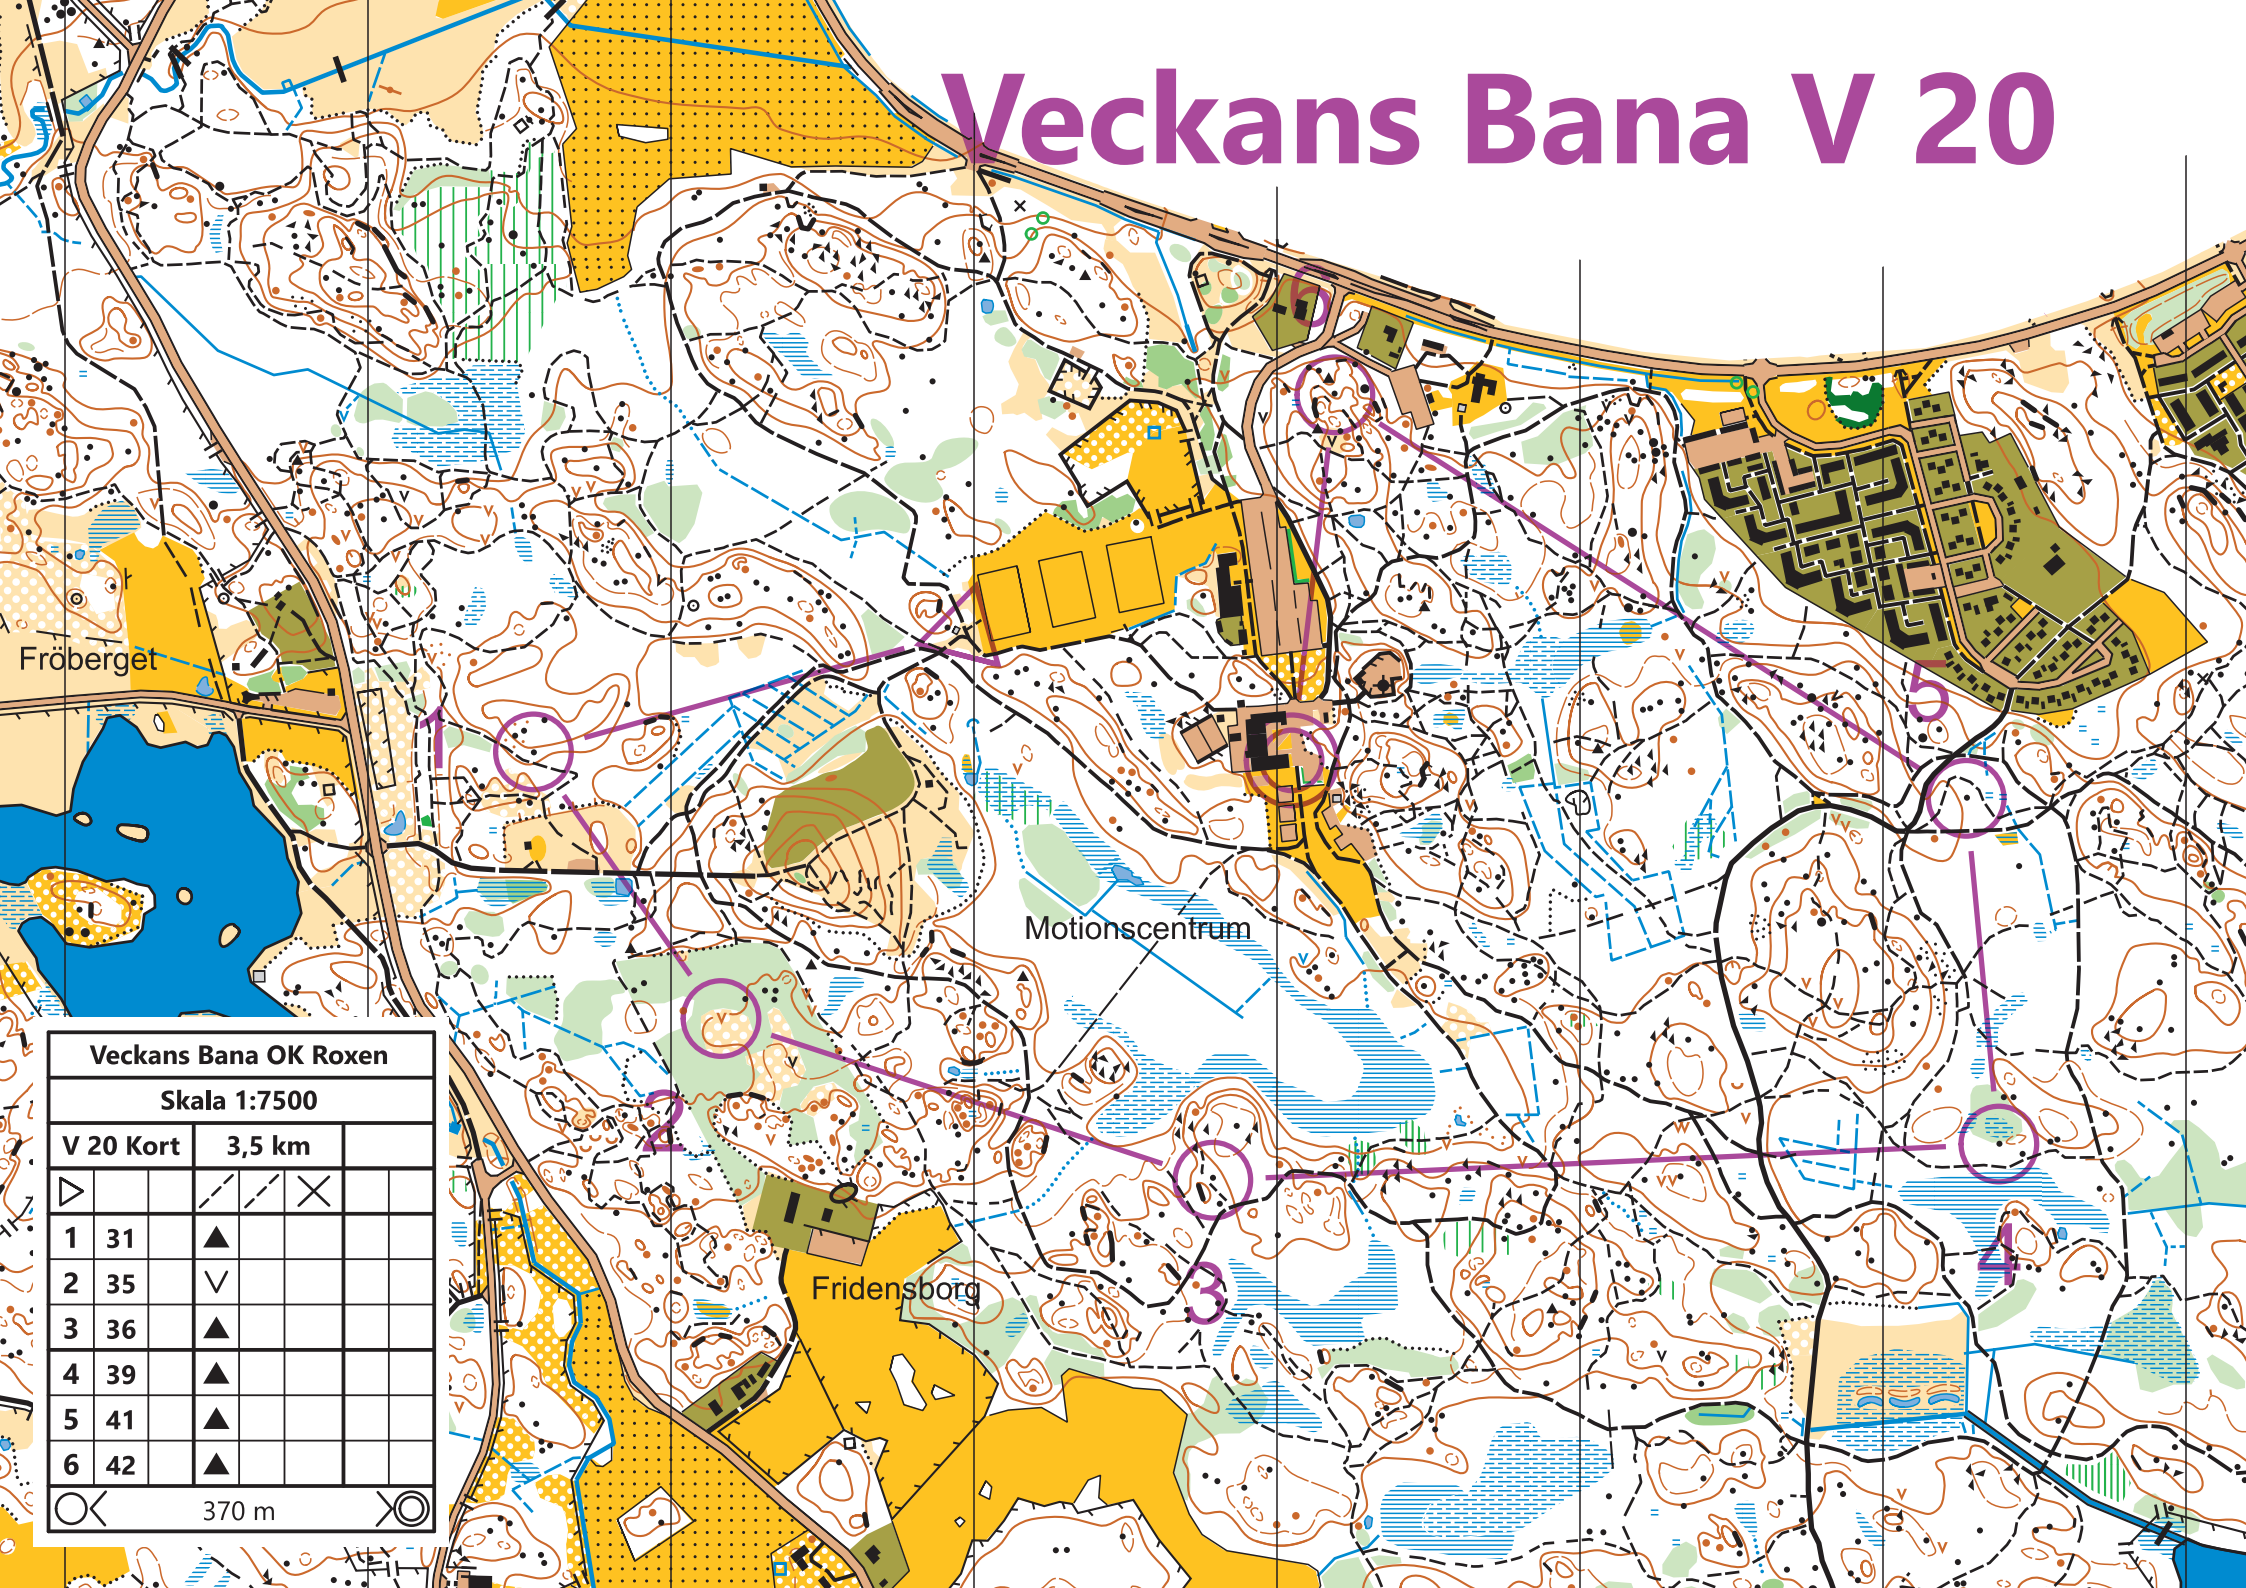

Veckans Bana V 20

Fröberget

Motionscentrum

Fridensborg

Veckans Bana OK Roxen	
Skala 1:7500	
V 20 Kort	3,5 km
1 31	▲
2 35	▼
3 36	▲
4 39	▲
5 41	▲
6 42	▲

○ 370 m ○