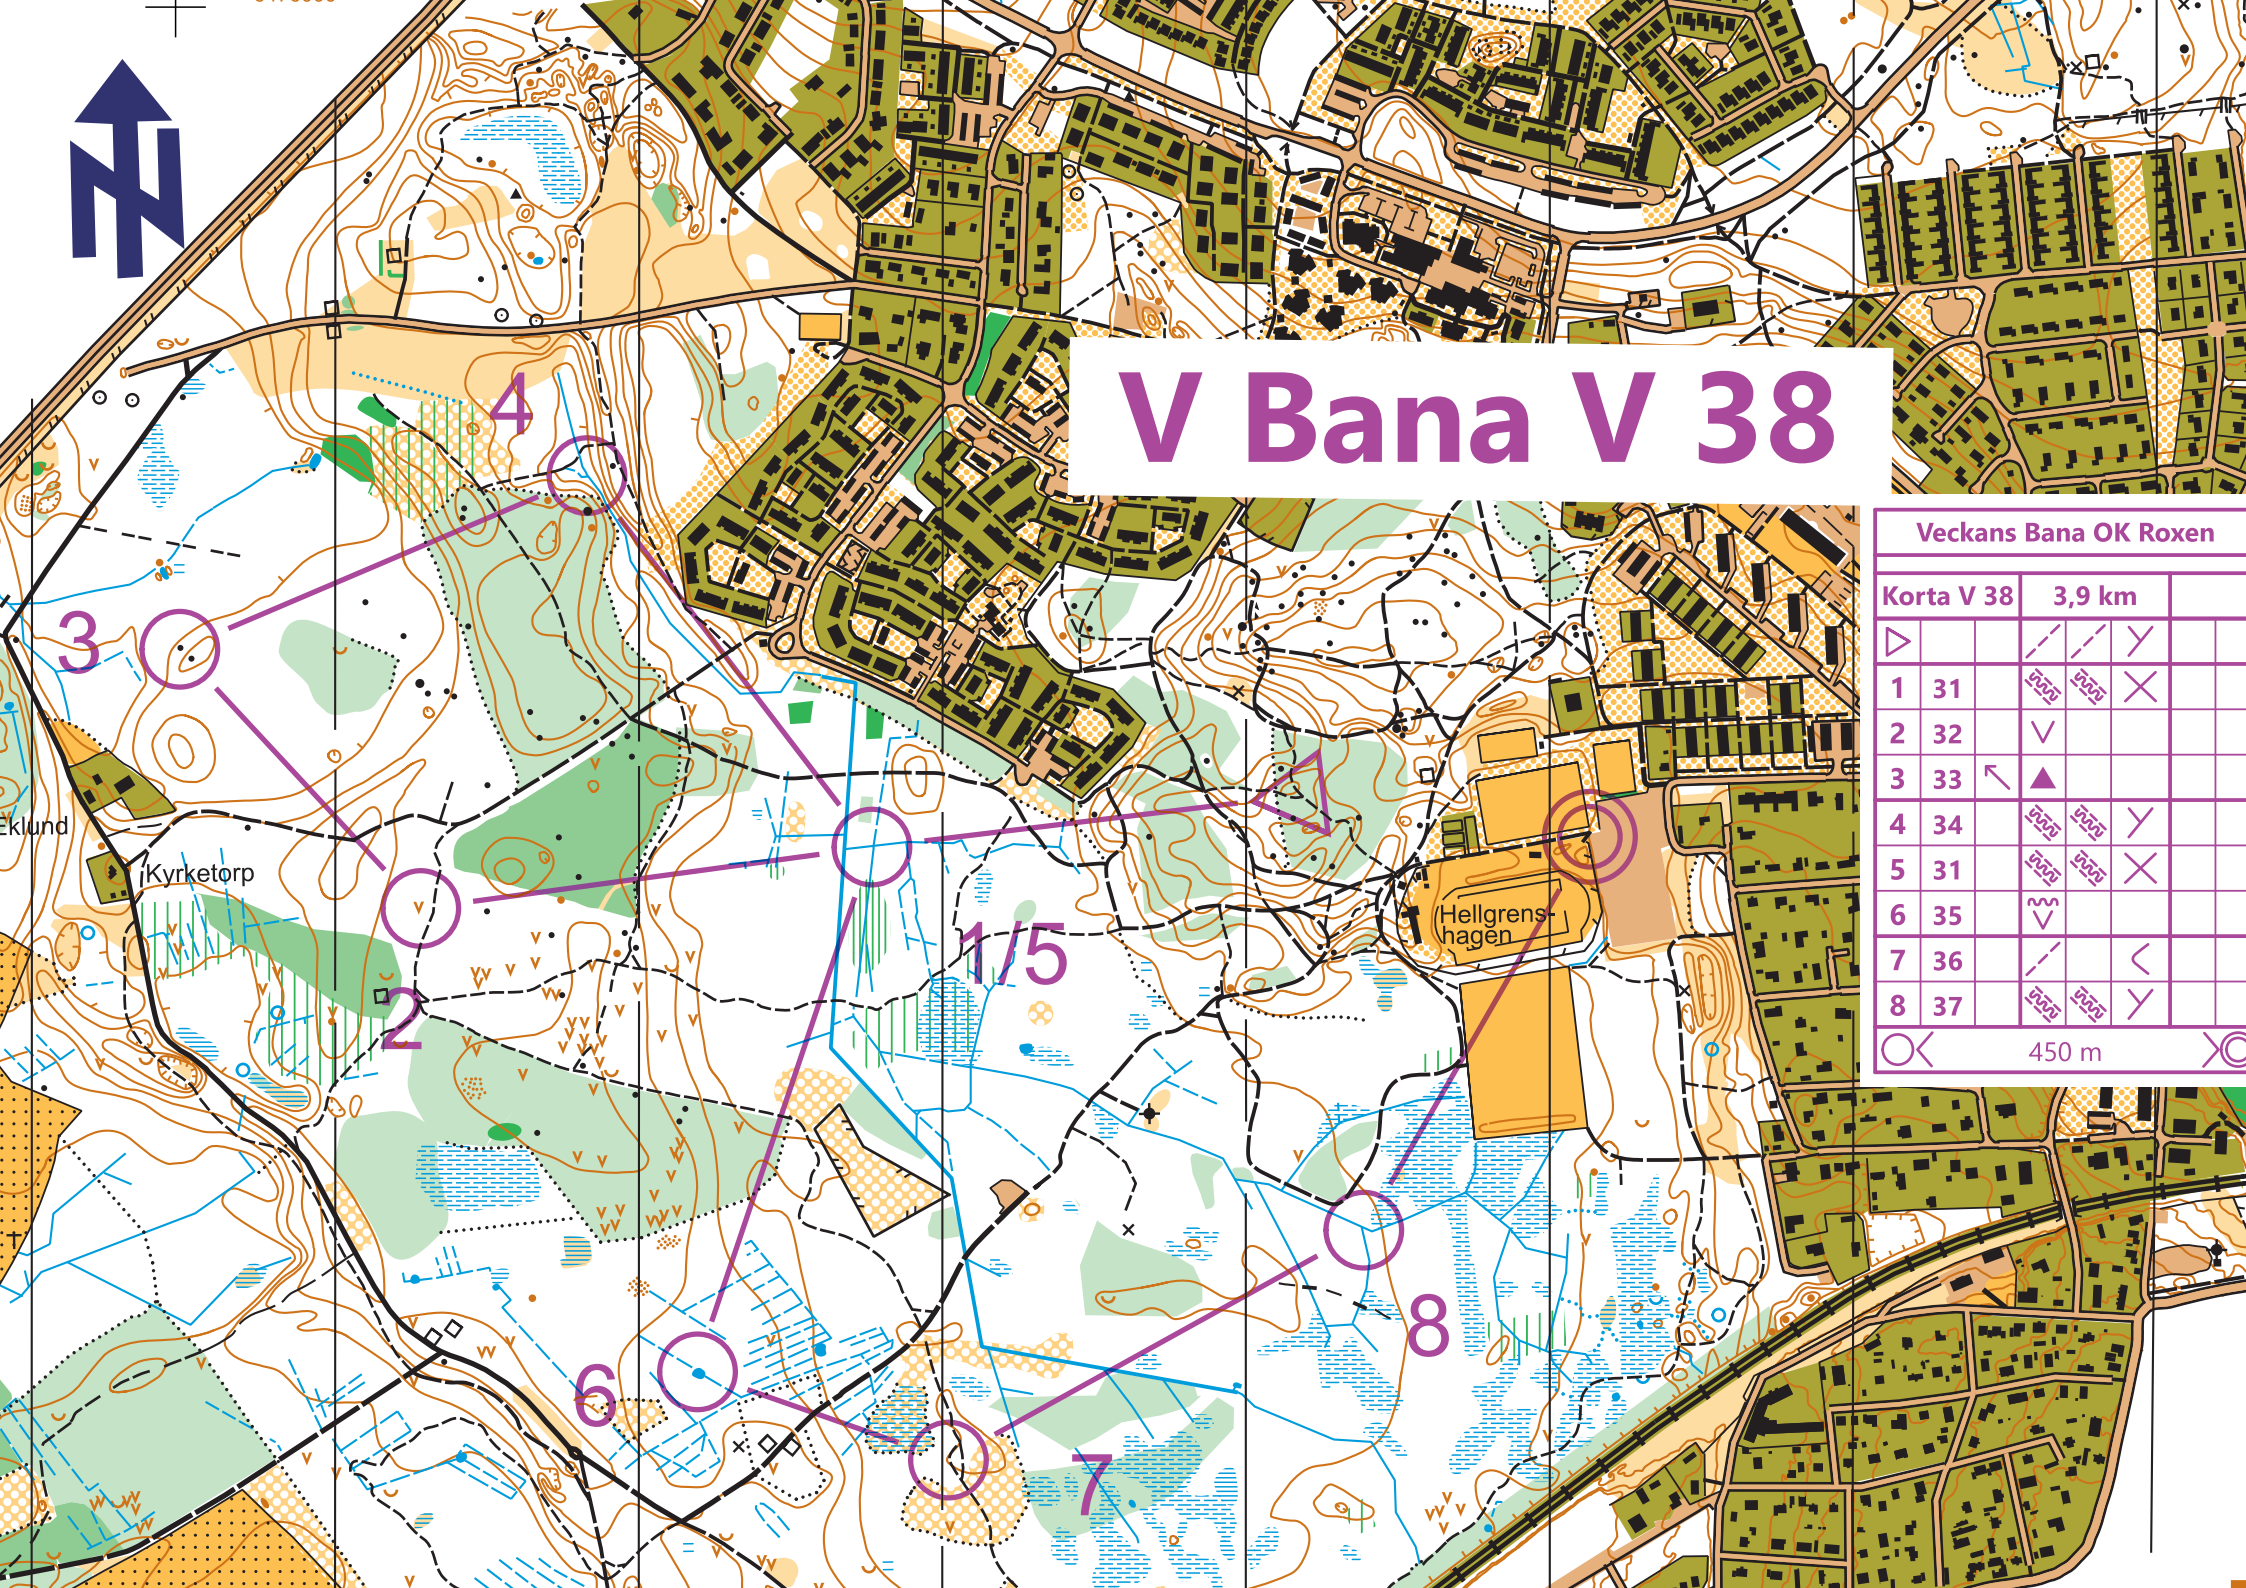

V Bana V 38

Veckans Bana OK Roxen

Korta V 38		3,9 km	
▷		↘ ↘	Y
1	31	5000 5000	X
2	32	∇	
3	33	↙ ▲	
4	34	5000 5000	Y
5	31	5000 5000	X
6	35	∇	
7	36	↘	<
8	37	5000 5000	Y

○ 450 m ○