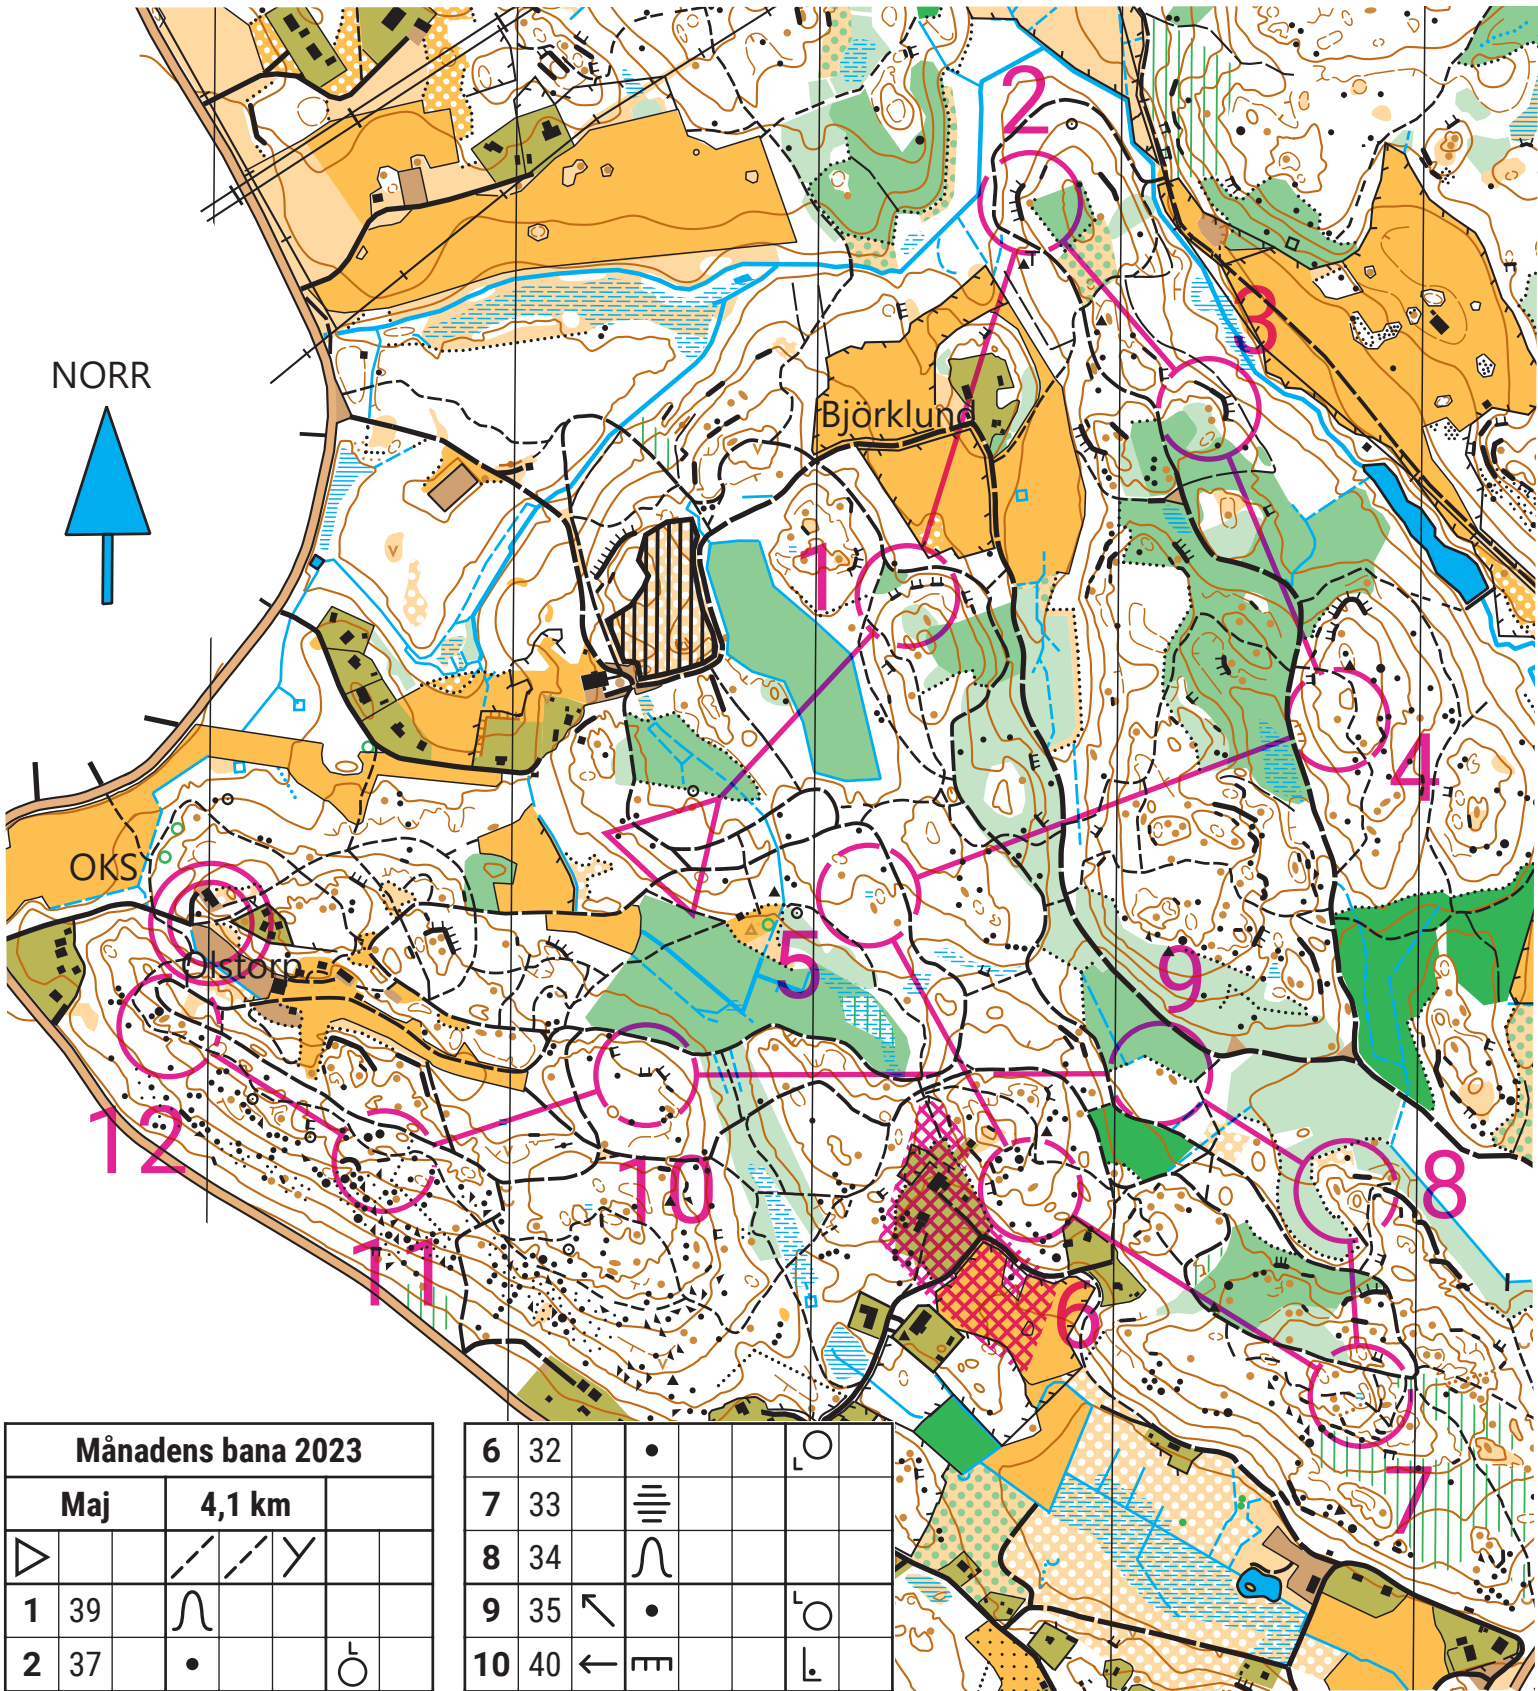

Månadens bana

Maj Skala 1:7500

Månadens bana 2023				
Maj		4,1 km		
▷		↗	↘	↙
1	39	∩		
2	37	•		○
3	38	↑	•	○
4	36	•		○
5	31	≡		

6	32	•		○
7	33	≡		
8	34	∩		
9	35	↖	•	○
10	40	←	≡	○
11	41	≡		○
12	42	←	∩	
		○	110 m	○