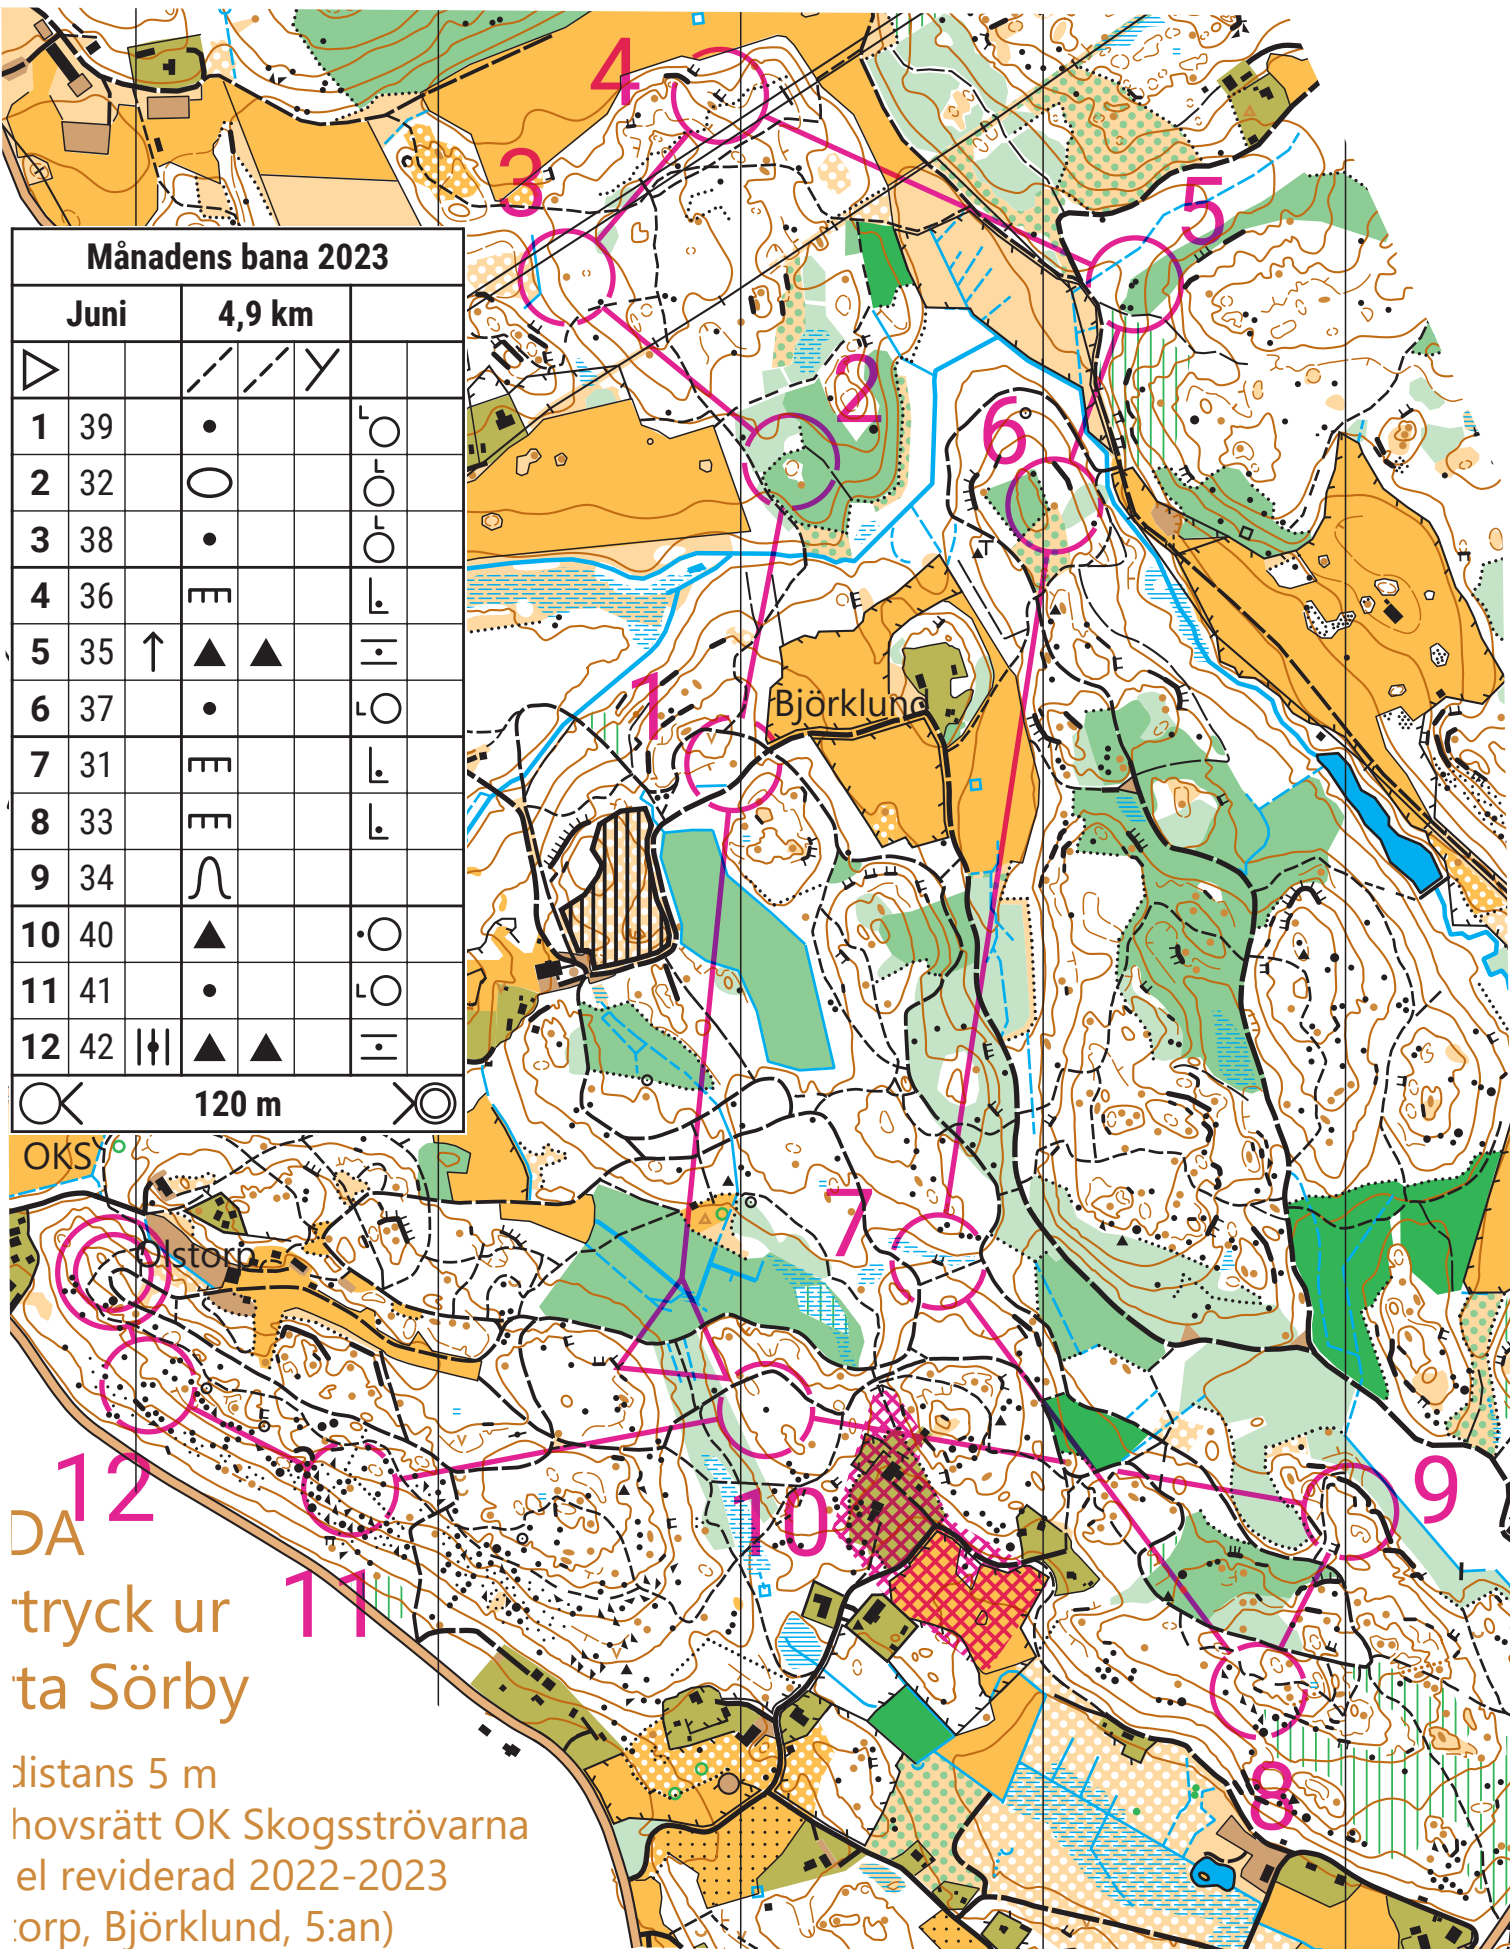

Månadens bana

Juni

Skala 1:7500

12
DA
tryck ur
ta Sörby

distans 5 m
hovsrätt OK Skogsströvarna
el reviderad 2022-2023
(Sörby, Björklunda, 5:a)