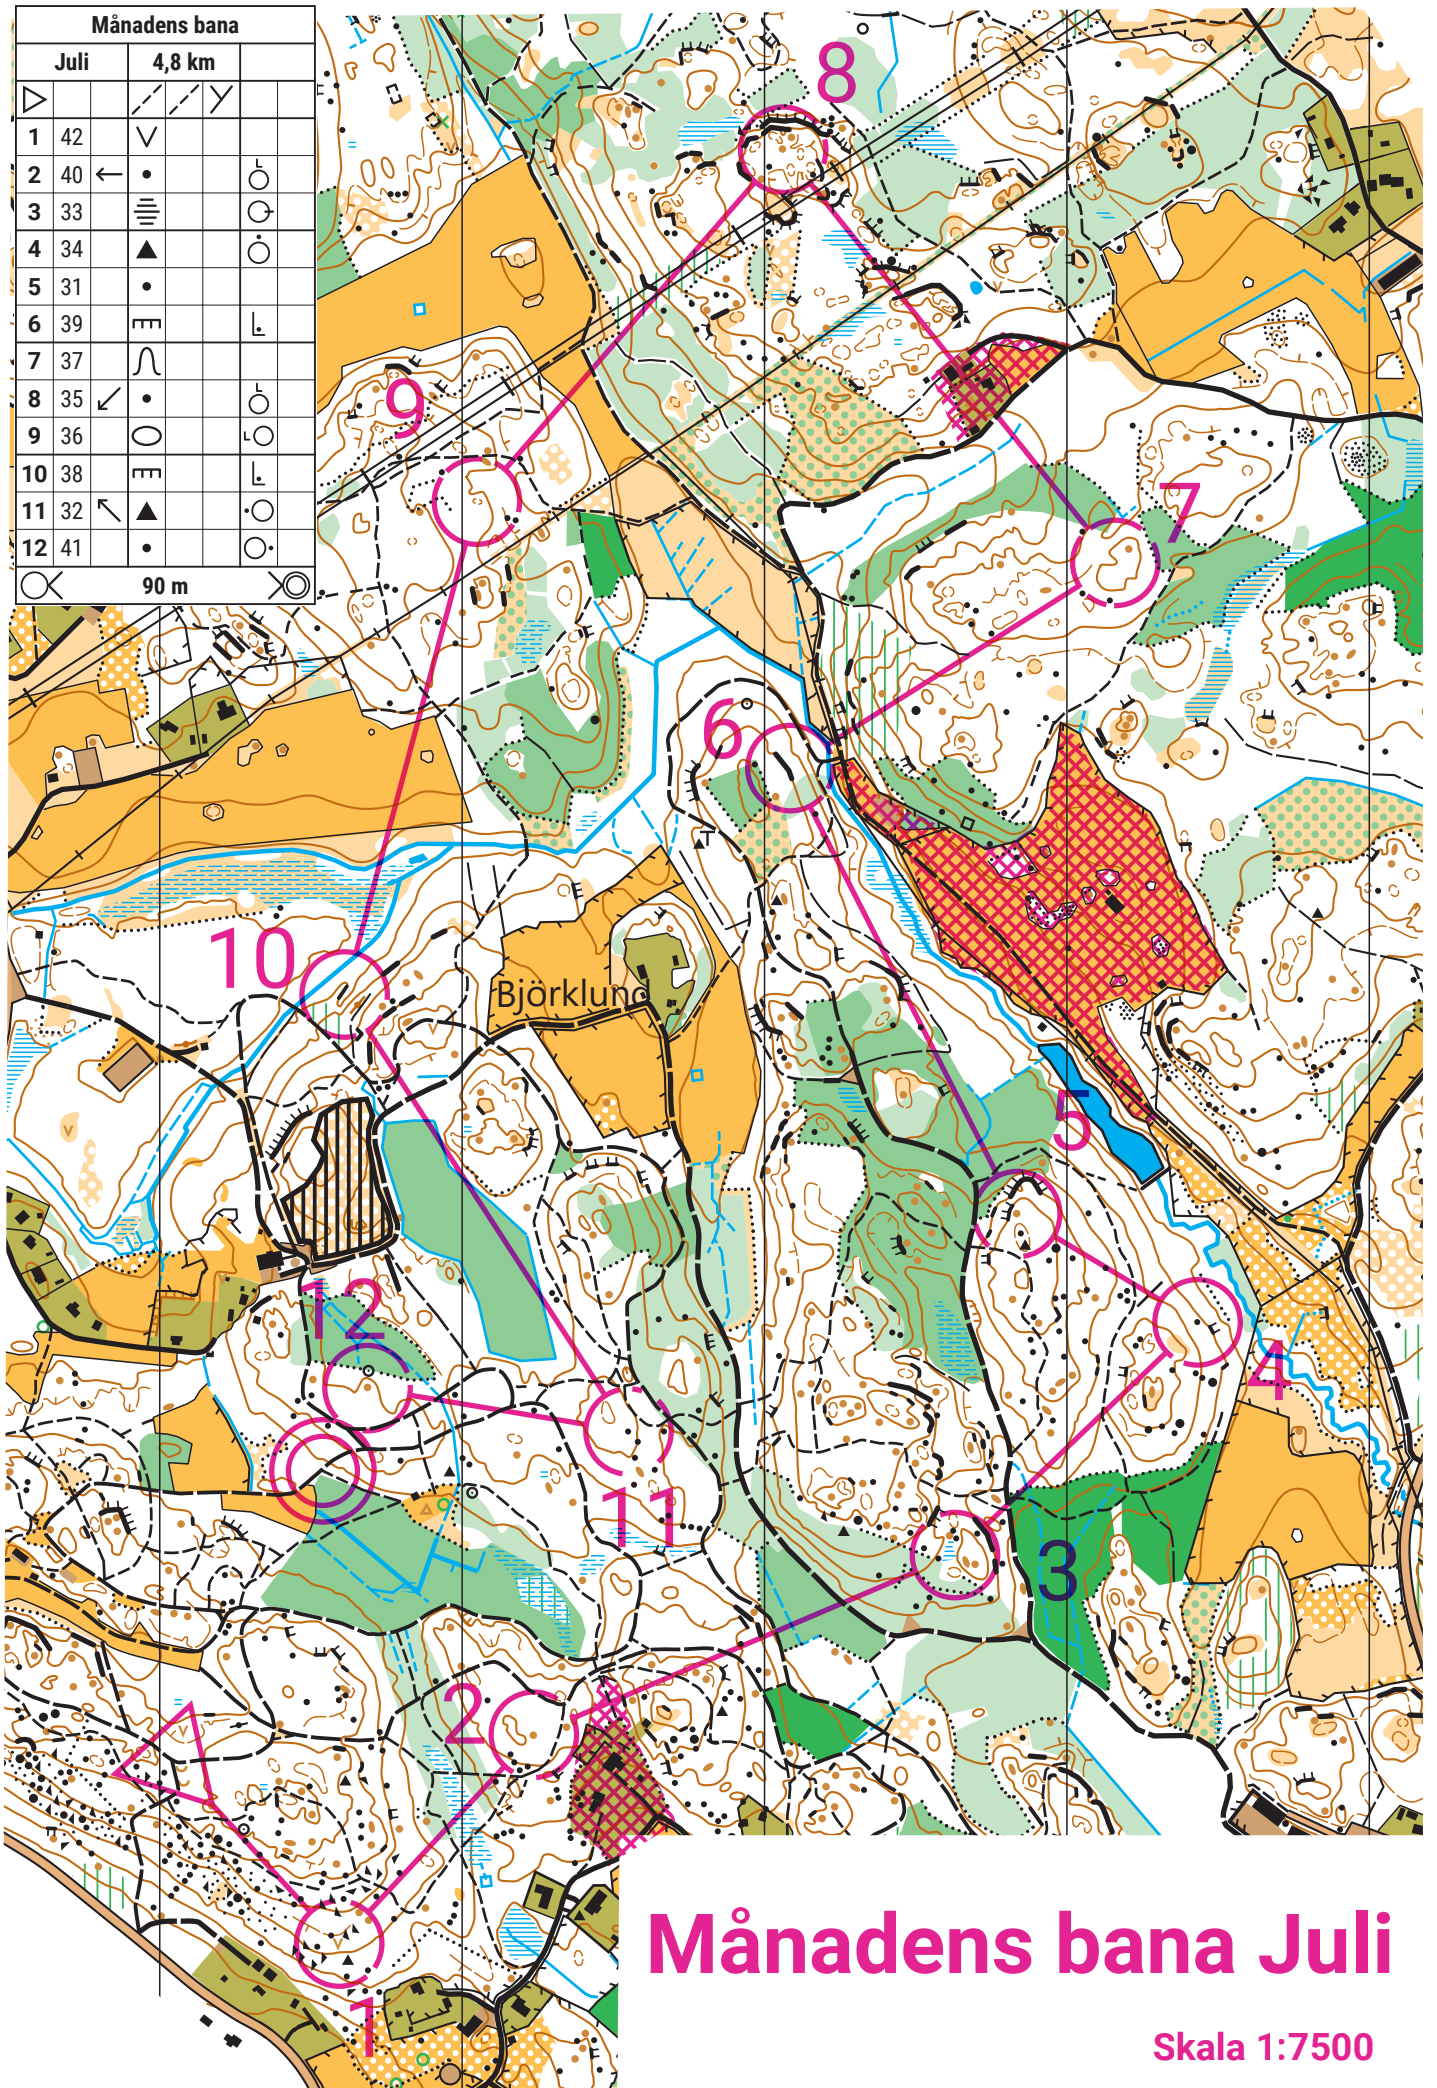

Månadens bana			
Juli		4,8 km	
▷		∕ ∕ Y	
1	42	∇	
2	40	←	○
3	33	≡	○
4	34	▲	○
5	31	•	
6	39	≡	L
7	37	∩	
8	35	∇	○
9	36	○	L
10	38	≡	L
11	32	↖	○
12	41	•	○

90 m

Månadens bana Juli

Skala 1:7500