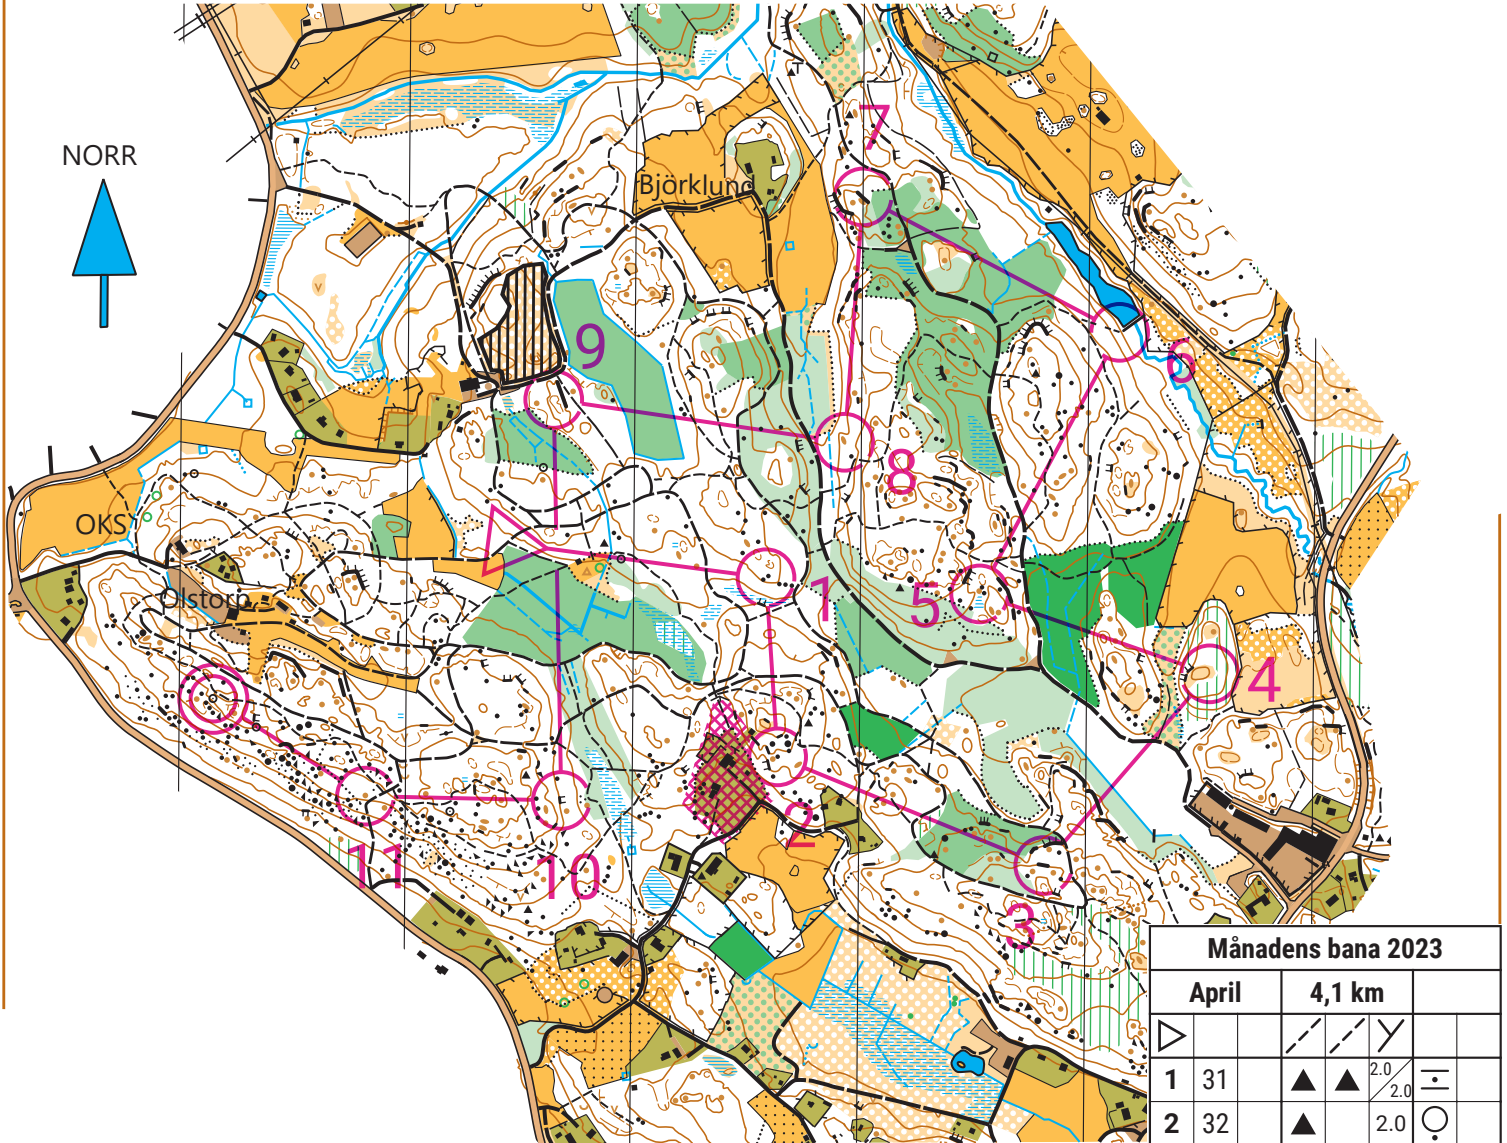

# Fritidskarta Olstorp

## Månadens bana April

Skala 1:10000

Månadens bana 2023					
April		4,1 km			
1	31	▲	▲ <sup>2.0</sup> / <sub>2.0</sub>	—	—
2	32	▲	2.0	○	○
3	33	≡	3.0	⊥	⊥
4	34	○		○ <sup>L</sup>	○ <sup>L</sup>
5	35	•		○ <sup>L</sup>	○ <sup>L</sup>
6	36	↘		↘	↘
7	37	≡	3.0	⊥	⊥
8	38	•		○ <sup>L</sup>	○ <sup>L</sup>
9	39	○		○	○
10	40	≡		⊥	⊥
11	41	•		○ <sup>L</sup>	○ <sup>L</sup>
		○	240 m	○	○