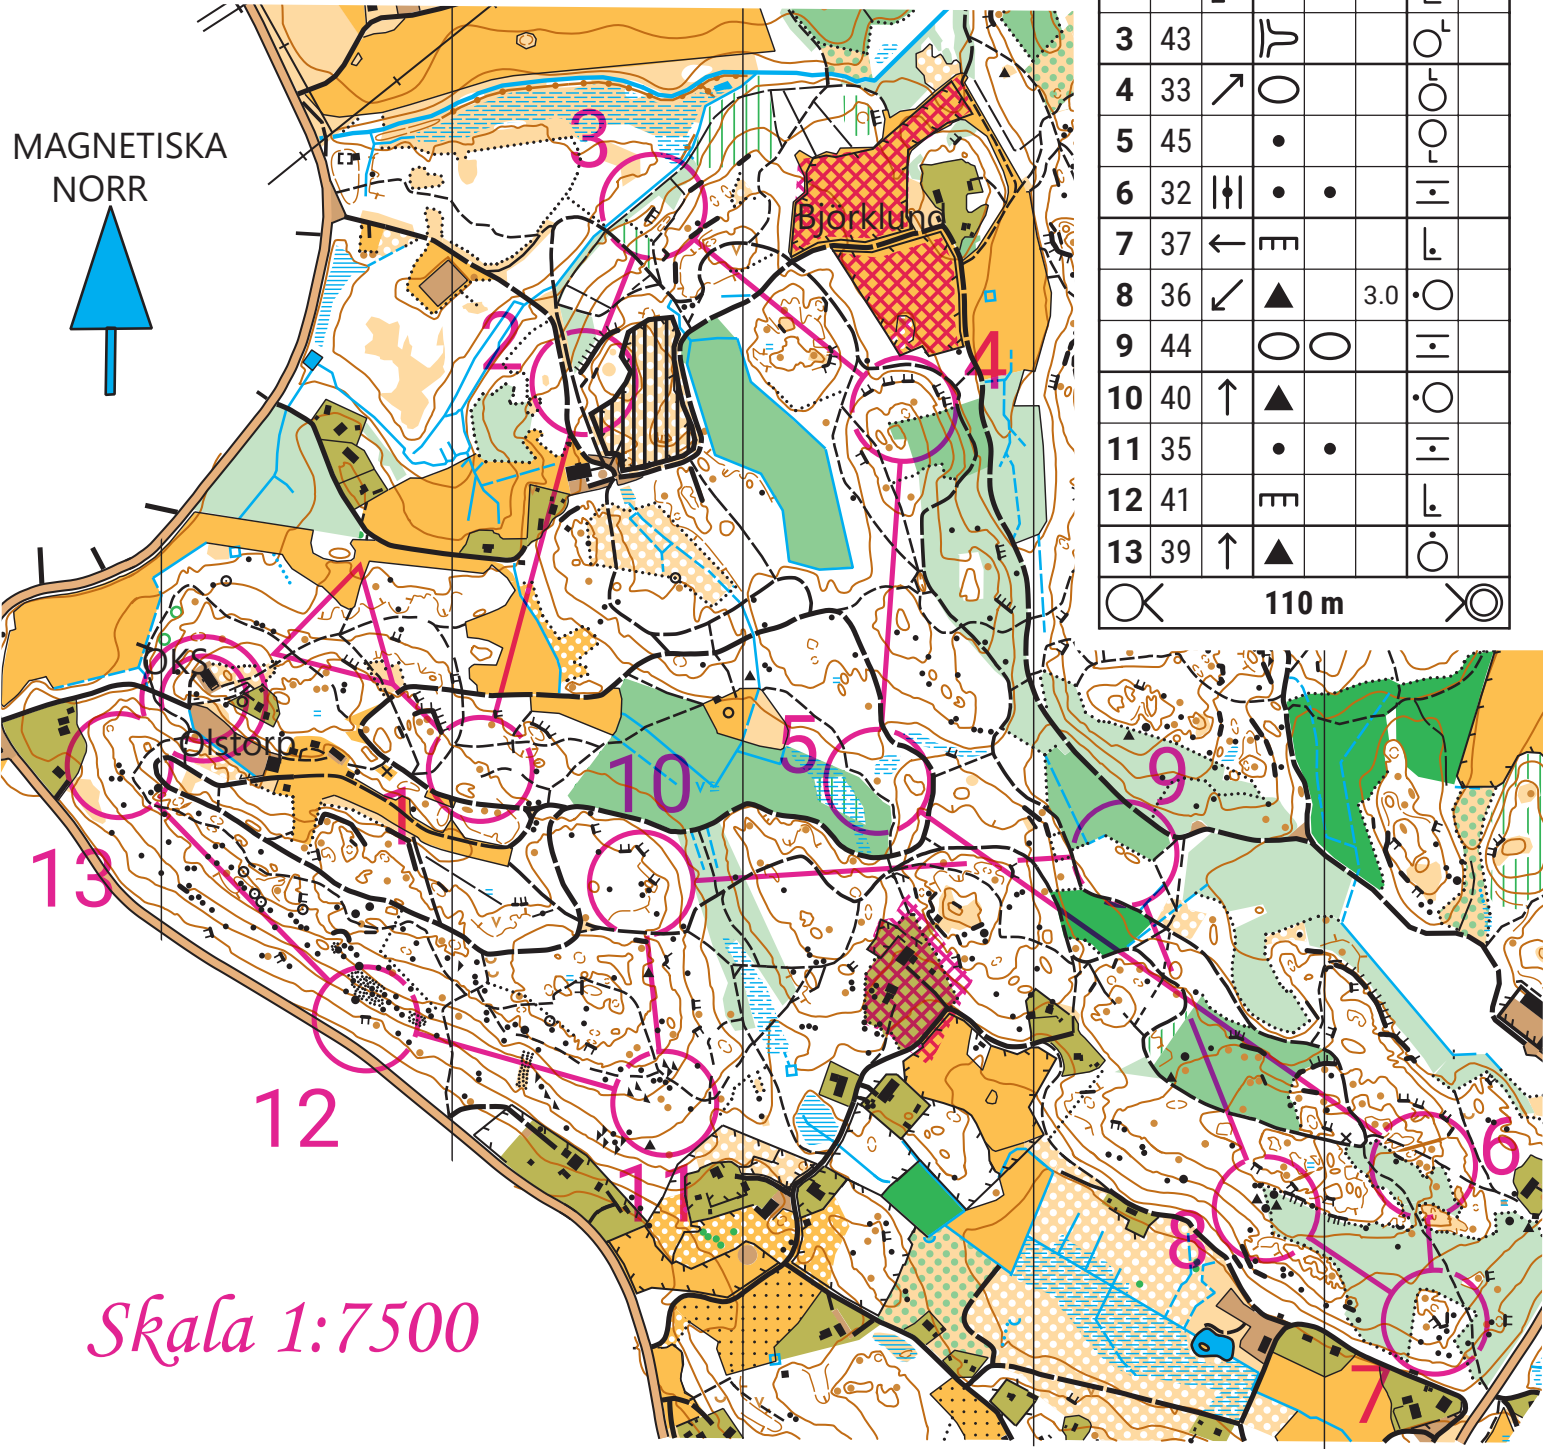

Månadens bana Oktober

Månadens bana 2022				
Oktober	4,5 km			
▷		/ /	X	
1	31	•		○ _L
2	34	↙	E	└
3	43	U		○ _L
4	33	↗	○	○ _L
5	45	•		○ _L
6	32		•	└
7	37	←	E	└
8	36	↙	▲	3.0 ○
9	44	○	○	└
10	40	↑	▲	○
11	35	•	•	└
12	41	E		└
13	39	↑	▲	○

○ 110 m ○

MAGNETISKA
NORR

Skala 1:7500