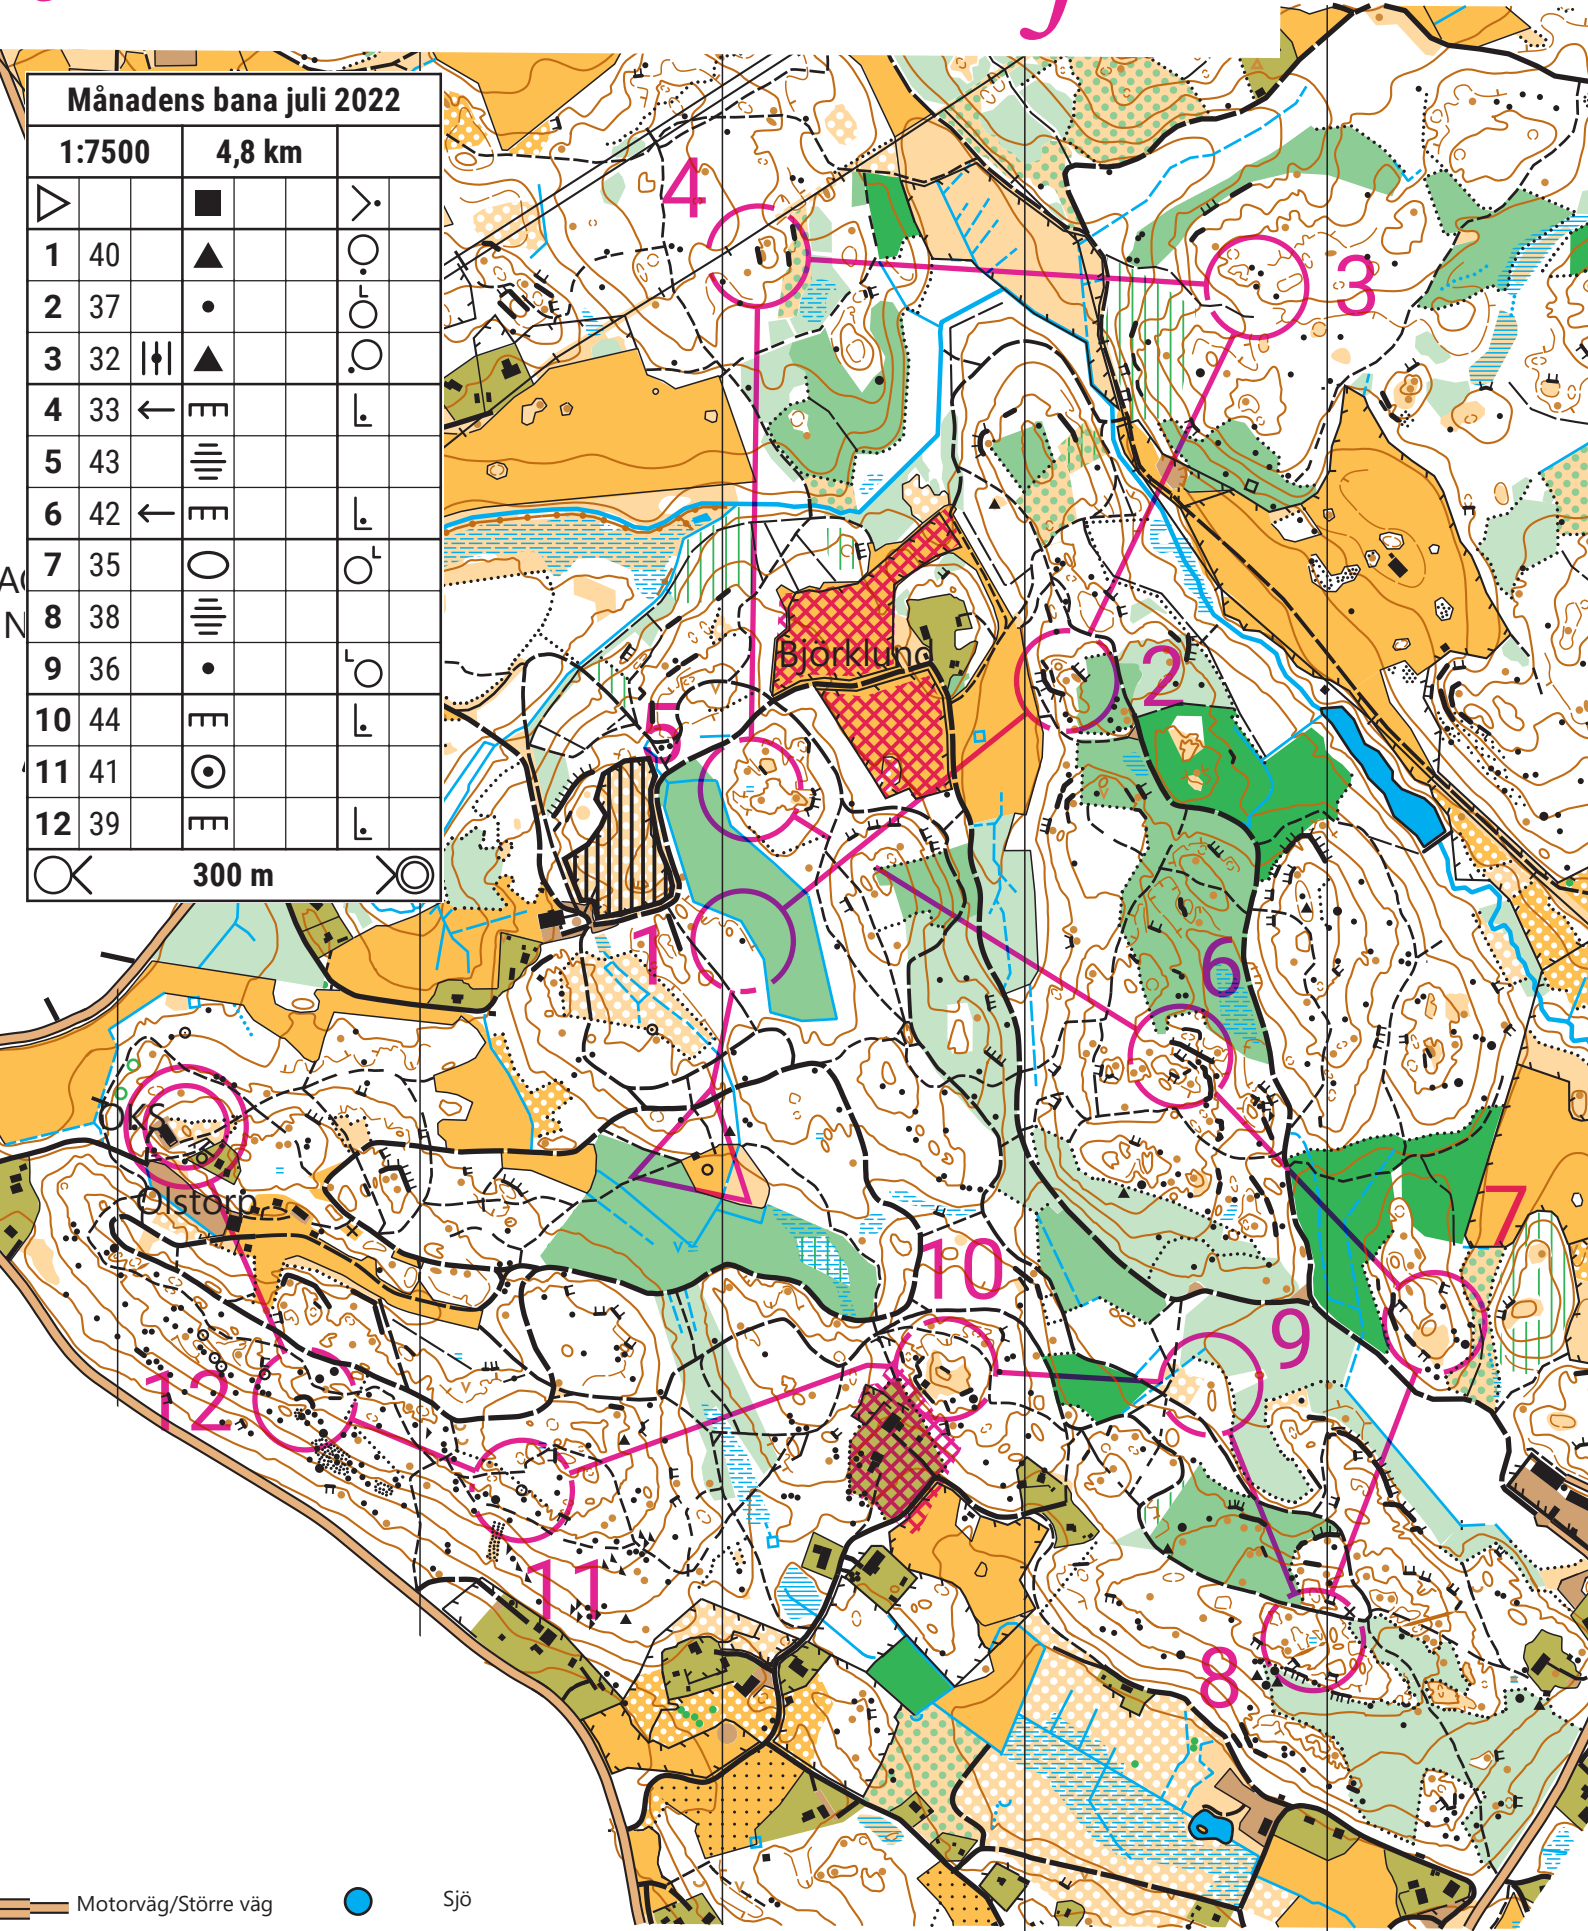

# Månadens bana juli

Månadens bana juli 2022			
1:7500	4,8 km		
1	40		
2	37		
3	32		
4	33		
5	43		
6	42		
7	35		
8	38		
9	36		
10	44		
11	41		
12	39		

300 m

- Motorväg/Större väg
- Smal väg/Körväg
- Stig, Stor/Liten
- Drivningsväg
- Kraftledning
- Sjö
- Sankmark. Opasserbar
- Sankmark. större/Liten
- Dike/Bäck
- Litet dike